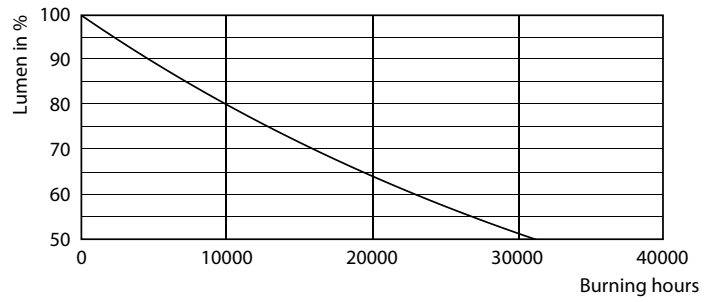

CorePro LED Specialties

Levensduur

68W E27 Stick FR