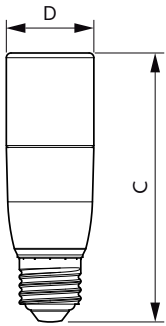

## Maatschets

CorePro LED Stick ND 9.5-68W T38 E27 830

Product	D	C
CorePro LED Stick ND 9.5-68W T38 E27 830	37,2 mm	114,3 mm