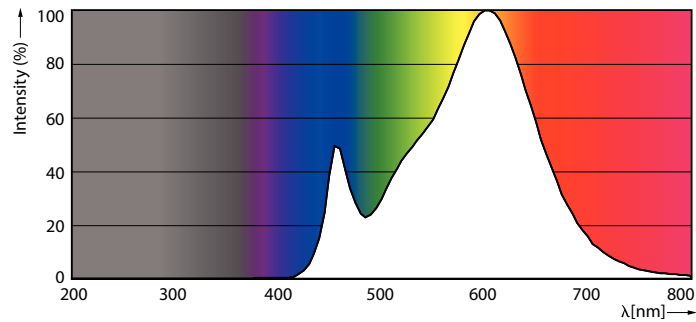

Fotometrische gegevens

68W E27 Stick FR