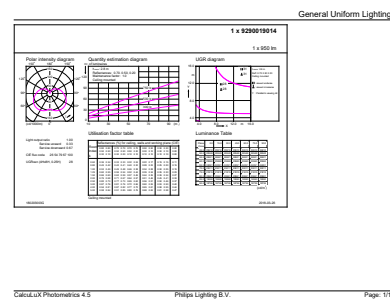

68W E27 Stick FR 240D 830 3000K