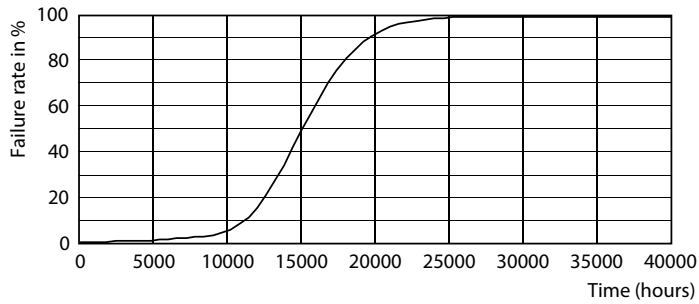

CorePro LED Specialties

Levensduur

68W E27 Stick FR