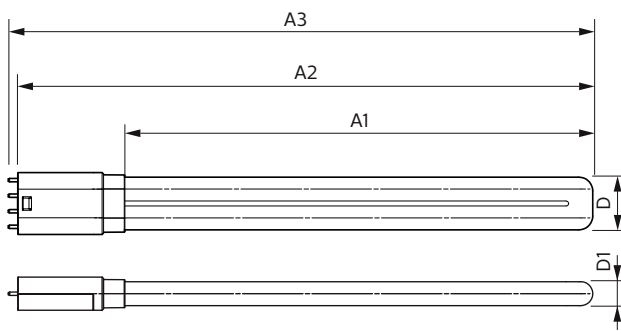

CorePro LED PLL

Goedkeuring en toepassing

Energie-efficiëntieklasse	E
Energiebesparend product	Yes
Goedkeuringsmerkttekens	TÜV CE-markering RoHS compliance KEMA Keur-certificaat
Energieverbruik kWh/1.000 uur	24 kWh
EPREL-registratienummer	387356

Productgegevens

Volledige productcode	871869682841000

Productnaam voor bestelling	CorePro LED PLL HF 24W 840 4P 2G11
EAN/UPC - Product	8718696828410
Bestelcode	82841000
Lokale code	82841000
Numerator - Aantal per pak	1
Numerator - Dozen per buitendoos	10
SAP-materiaal	929001920502
Net Weight (Piece)	0,160 kg

Maatschets

CorePro LED PLL HF 24W 840 4P 2G11

Product	D	D1	A1	A2	A3
CorePro LED PLL HF 24W 840 4P 2G11	37,6 mm	17 mm	453 mm	528,5 mm	535,1 mm