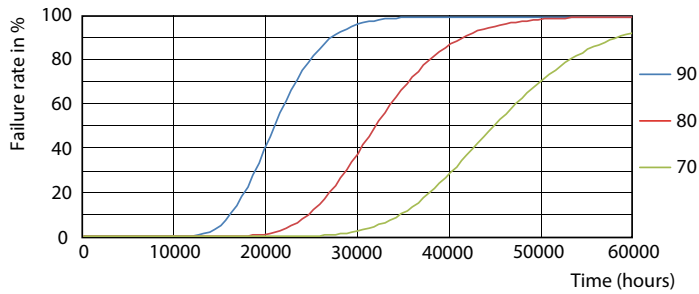

Levensduur