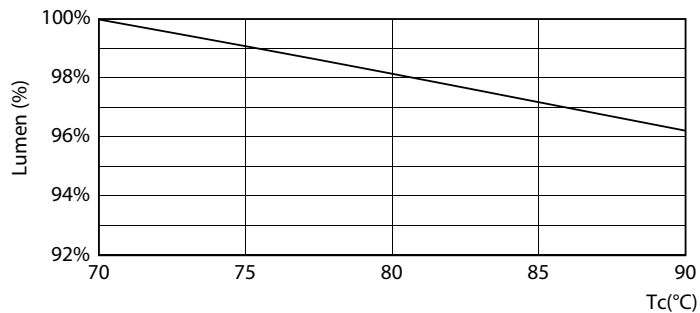

CorePro LED PLL

Levensduur

LEDtube CorePro PLL HF 24W 2G11 830 24D ND