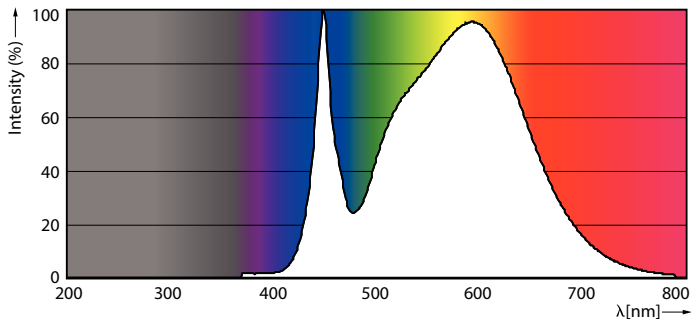

CorePro LED PLL

Fotometrische gegevens

LEDtube CorePro PLL HF 24W 2G11 840 24D ND