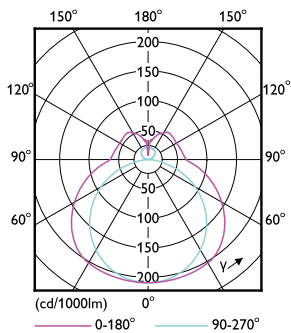

Fotometrische gegevens

LEDtube CorePro PLL HF 24W 2G11 830 24D ND

LEDtube CorePro PLL HF 24W 2G11 840 24D ND