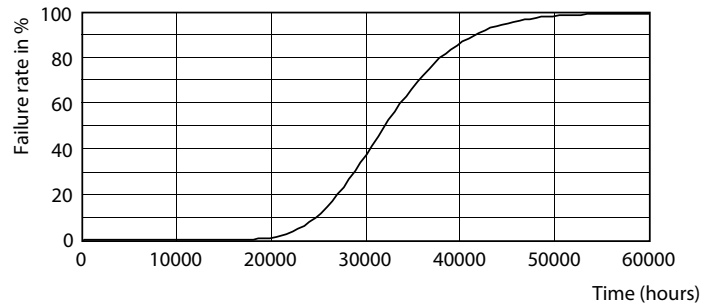

LEDtube CorePro PLL HF 24W 2G11 830 24D ND