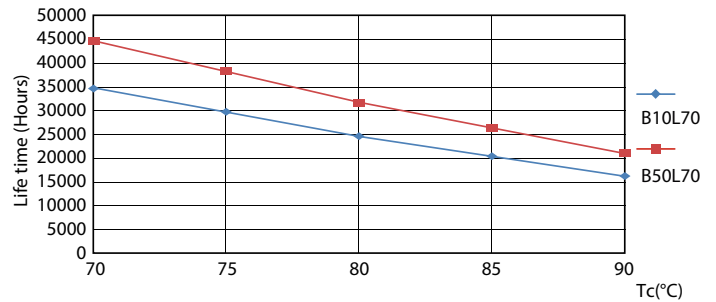

## Levensduur

LEDtube CorePro PLL HF 24W 2G11 830 24D ND

LEDtube CorePro PLL HF 24W 2G11 830 24D ND

LEDtube CorePro PLL HF 24W 2G11 830 24D ND

LEDtube CorePro PLL HF 24W 2G11 830 24D ND