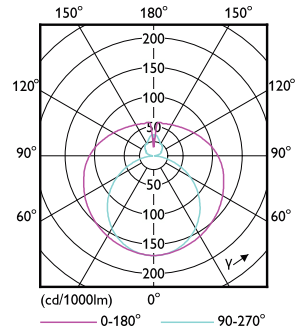

Kleuraanduiding	Wit (WH)
Gecorreleerde kleurtemperatuur (nom.)	3000 K
Lichtrendement (gespec.) (nom.)	141,00 lm/W
Kleurconsistentie	<6
Kleurweergave-index (nom.)	80
LLMF bij einde nominale levensduur (nom.)	70 %
Bedrijfs- en elektrische gegevens	
Ingangsfrequentie	50 tot 60 Hz
Power (Rated) (Nom)	20,5 W
Lampstroom (max.)	97 mA
Lampstroom (min.)	89 mA
Opstarttijd (nom.)	0,5 s

Maatschets

Product	D1	D2	A1	A2	A3
MASTER LEDtube VLE 1500mm HO 20.5W 830 T8	25,8 mm	28 mm	1498,7 mm	1505,8 mm	1512,9 mm

MASTER LEDtube VLE 1500mm HO 20.5W 830 T8

MASTER Value LEDtube T8

Fotometrische gegevens

LifetimeVsTc

Lumen Maintenance Diagram

Life Expectancy Diagram