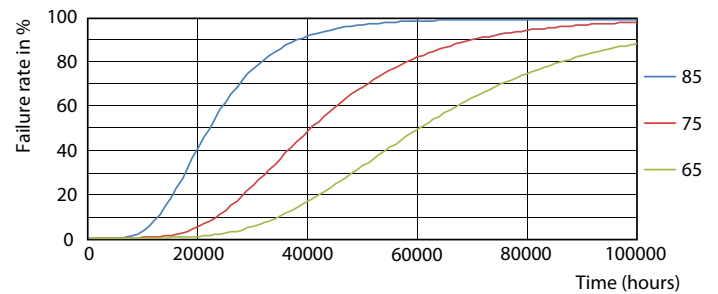

Kleuraanduiding	Wit (WH)
Gecorreleerde kleurtemperatuur (nom.)	3000 K
Lichtrendement (gespec.) (nom.)	141,00 lm/W
Kleurconsistentie	<6
Kleurweergave-index (nom.)	80
LLMF bij einde nominale levensduur (nom.)	70 %
Bedrijfs- en elektrische gegevens	
Ingangsfrequentie	50 tot 60 Hz
Power (Rated) (Nom)	20,5 W
Lampstroom (max.)	97 mA
Lampstroom (min.)	89 mA
Opstarttijd (nom.)	0,5 s

LEDtube 220-240V G13 5ft 2900lm 3000k

Light Distribution Diagram

LEDtube 220-240V G13 3000k

Levensduur

LumenVsTc

FailureRate

MASTER Value LEDtube T8

Levensduur

LifetimeVsTc

Lumen Maintenance Diagram

Life Expectancy Diagram