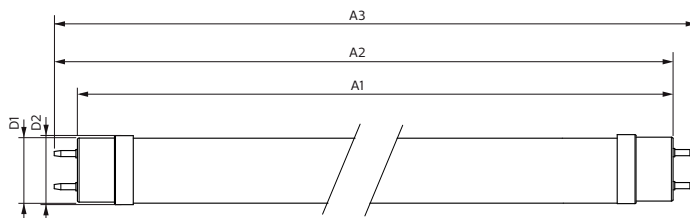

MASTER Value LEDtube T8

Opwarmtijd tot 60% lichtopbrengst (nom.)	0.5 s
Arbeidsfactor (nom.)	0.9
Spanning (nom.)	220-240 V

Temperatuur

T-omgeving (max.)	45 °C
T-omgeving (min.)	-20 °C
T-opslag (max.)	65 °C
T-opslag (min.)	-40 °C
T-behuizing maximaal (nom.)	65 °C

Regelsystemen en dimmers

Dimbaar	Nee

Mechanische eigenschappen en behuizing

Lampafwerking	Mat
Lampmateriaal	Glas
Productlengte	1500 mm
Lampvorm	Buis, dubbelkneeps

Goedkeuring en toepassing

Energie-efficiëntieklasse	D

Energiebesparend product	Yes
Goedkeuringsmerkttekens	RoHS compliance TÜV CE-markering KEMA Keur-certificaat
Energieverbruik kWh/1.000 uur	21 kWh
EPREL-registratienummer	1095868

Productgegevens

Volledige productcode	871869964691200
Productnaam voor bestelling	MASTER LEDtube VLE 1500mm HO 20.5W 830 T8
EAN/UPC - Product	8718699646912
Bestelcode	64691200
Lokale code	64691200
Numerator - Aantal per pak	1
Numerator - Dozen per buitendoos	10
SAP-materiaal	929002021702
Net Weight (Piece)	0,275 kg

Maatschets

Product	D1	D2	A1	A2	A3
MASTER LEDtube VLE 1500mm HO 20.5W 830 T8	25,8 mm	28 mm	1498,7 mm	1505,8 mm	1512,9 mm

MASTER LEDtube VLE 1500mm HO 20.5W 830 T8