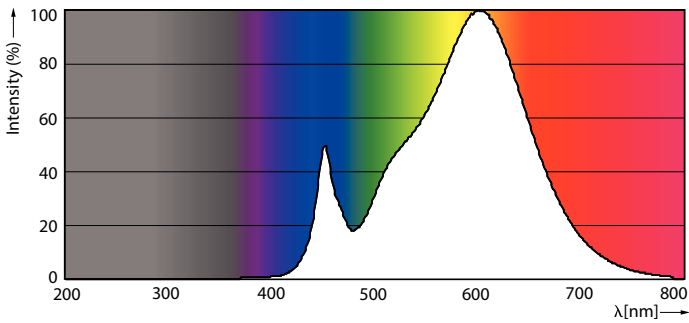

LEDtube 220-240V G13 5ft 2900lm 3000k

LEDtube 220-240V G13 3000k