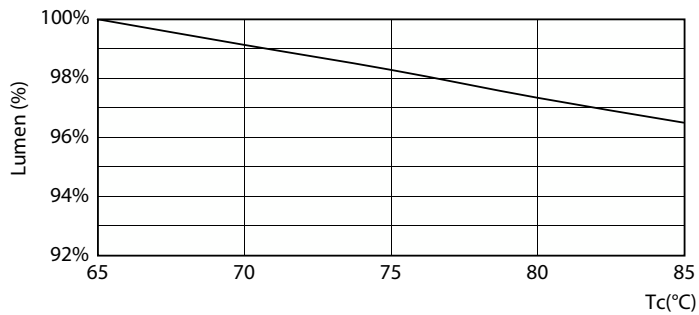

Levensduur

LumenVsTc