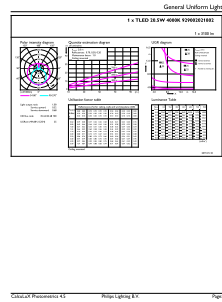

Maatschets

Product	D1	D2	A1	A2	A3
MASTER LEDtube VLE 1500mm HO 20.5W 840 T8	25,8 mm	28 mm	1498,8 mm	1505,9 mm	1513 mm

MASTER LEDtube VLE 1500mm HO 20.5W 840 T8

MASTER Value LEDtube T8

Fotometrische gegevens

Light Distribution Diagram

General uniform lighting

Spectral Power Distribution Colour

Levensduur

LumenVsTc

FailureRate

MASTER Value LEDtube T8

Levensduur