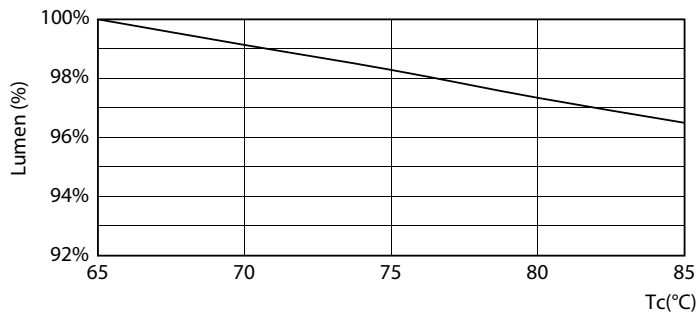

Kleuraanduiding	Koel Wit (CW)
Gecorreleerde kleurtemperatuur (nom.)	4000 K
Lichtrendement (gespec.) (nom.)	151 lm/W
Kleurconsistentie	<6
Kleurweergave-index (nom.)	80
LLMF bij einde nominale levensduur (nom.)	70 %
Bedrijfs- en elektrische gegevens	
Ingangsfrequentie	50 tot 60 Hz
Power (Rated) (Nom)	20,5 W
Lampstroom (max.)	97 mA
Lampstroom (min.)	89 mA
Opstarttijd (nom.)	0,5 s

Maatschets

Product	D1	D2	A1	A2	A3
MASTER LEDtube VLE 1500mm HO 20.5W 840 T8	25,8 mm	28 mm	1498,8 mm	1505,9 mm	1513 mm

MASTER LEDtube VLE 1500mm HO 20.5W 840 T8

MASTER Value LEDtube T8

Fotometrische gegevens

Light Distribution Diagram

General uniform lighting

Spectral Power Distribution Colour

Levensduur

LumenVsTc

FailureRate

MASTER Value LEDtube T8

Levensduur