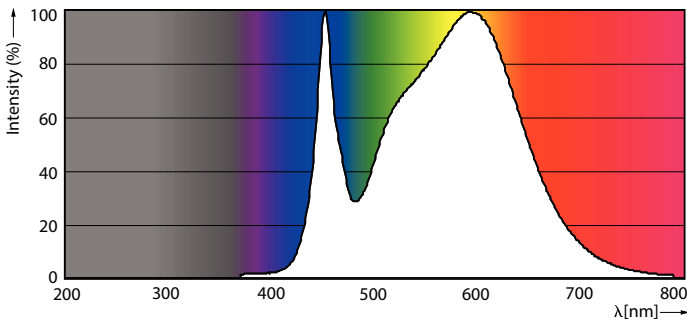

Kleuraanduiding	Koel Wit (CW)
Gecorreleerde kleurtemperatuur (nom.)	4000 K
Lichtrendement (gespec.) (nom.)	151 lm/W
Kleurconsistentie	<6
Kleurweergave-index (nom.)	80
LLMF bij einde nominale levensduur (nom.)	70 %
Bedrijfs- en elektrische gegevens	
Ingangsfrequentie	50 tot 60 Hz
Power (Rated) (Nom)	20,5 W
Lampstroom (max.)	97 mA
Lampstroom (min.)	89 mA
Opstarttijd (nom.)	0,5 s

Light Distribution Diagram

General uniform lighting

Spectral Power Distribution Colour

Levensduur

LumenVsTc

FailureRate

MASTER Value LEDtube T8

Levensduur