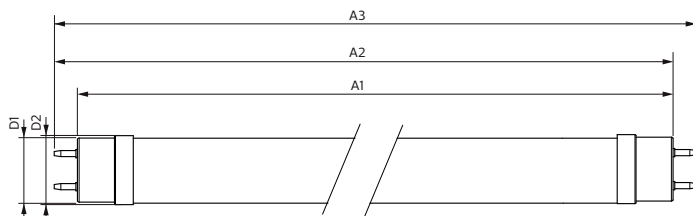

MASTER Value LEDtube T8

Opwarmtijd tot 60% lichtopbrengst (nom.)	0.5 s
Arbeidsfactor (nom.)	0.9
Spanning (nom.)	220-240 V

Temperatuur

T-omgeving (max.)	45 °C
T-omgeving (min.)	-20 °C
T-opslag (max.)	65 °C
T-opslag (min.)	-40 °C
T-behuizing maximaal (nom.)	65 °C

Regelsystemen en dimmers

Dimbaar	Nee

Mechanische eigenschappen en behuizing

Lampafwerking	Mat
Lampmateriaal	Glas
Productlengte	1500 mm
Lampvorm	Buis, dubbelkneeps

Goedkeuring en toepassing

Energie-efficiëntieklasse	D

Energiebesparend product	Yes
Goedkeuringsmerkttekens	RoHS compliance TÜV CE-markering KEMA Keur-certificaat
Energieverbruik kWh/1.000 uur	21 kWh
EPREL-registratienummer	1095869

Productgegevens

Volledige productcode	871869964693600
Productnaam voor bestelling	MASTER LEDtube VLE 1500mm HO 20.5W 840 T8
EAN/UPC - Product	8718699646936
Bestelcode	64693600
Lokale code	64693600
Numerator - Aantal per pak	1
Numerator - Dozen per buitendoos	10
SAP-materiaal	929002021802
Net Weight (Piece)	0.250 kg

Maatschets

Product	D1	D2	A1	A2	A3
MASTER LEDtube VLE 1500mm HO 20.5W 840 T8	25,8 mm	28 mm	1498,8 mm	1505,9 mm	1513 mm

MASTER LEDtube VLE 1500mm HO 20.5W 840 T8