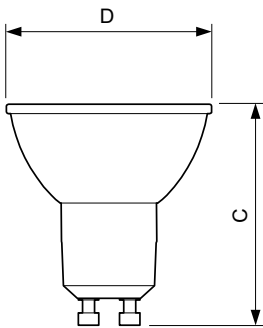

CorePro LEDspot MV - GU10

Mechanische eigenschappen en behuizing

Lampvorm PAR16 [PAR 2 inch]

Goedkeuring en toepassing

Energie-efficiëntieklasse F
Geschikt voor accentverlichting Yes
Energieverbruik kWh/1.000 uur 3 kWh
EPREL-registratienummer 391910

Productgegevens

Volledige productcode 871869672135300

Productnaam voor bestelling	CorePro LEDspot 3-35W GU10 830 36D DIM
EAN/UPC - Product	8718696721353
Bestelcode	72135300
Lokale code	72135300
Numerator - Aantal per pak	1
Numerator - Dozen per buitendoos	10
SAP-materiaal	929002068202
Net Weight (Piece)	0,048 kg

Maatschets

CorePro LEDspot 3-35W GU10 830 36D DIM

Product	D	C
CorePro LEDspot 3-35W GU10 830 36D DIM	50 mm	54 mm