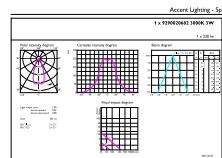

Maatschets

CorePro LEDspot 3-35W GU10 830 36D DIM

| Product | D | C |
|--|-------|-------|
| CorePro LEDspot 3-35W GU10 830 36D DIM | 50 mm | 54 mm |

Fotometrische gegevens

LEDspots Corepro SLR 3W PAR16 GU10 830 36D-LDD