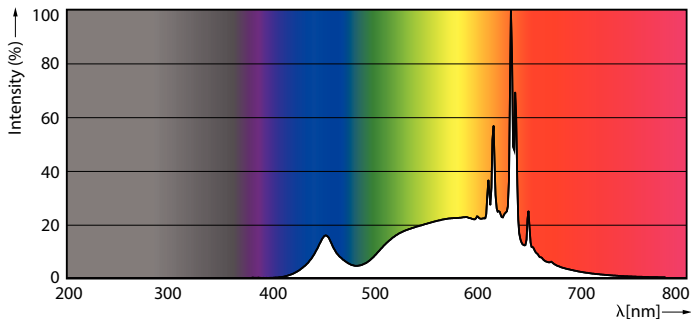

CorePro LEDspot MV - GU10

Fotometrische gegevens

LEDspots Corepro SLR 3W PAR16 GU10 830 36D-POC