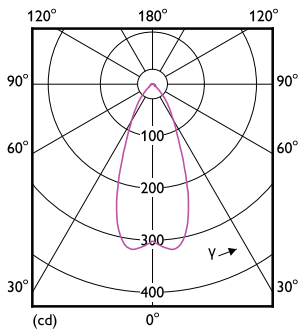

Maatschets

CorePro LEDspot 3-35W GU10 830 36D DIM

| Product | D | C |
|--|-------|-------|
| CorePro LEDspot 3-35W GU10 830 36D DIM | 50 mm | 54 mm |

Fotometrische gegevens

LEDspots Corepro SLR 3W PAR16 GU10 830 36D-LDD