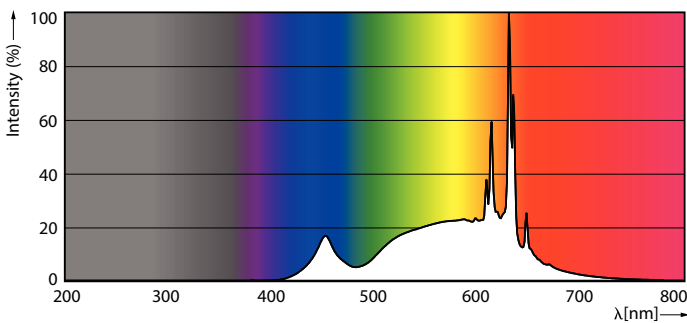

### Product gegevens

Algemene informatie	
Lampvoet	GU10 [ GU10]
CE-markering	Ja
Conform EU RoHS-richtlijn	Ja
Nominale levensduur (nom.)	15000 h
Schakelcyclus	50000
Meetreferentie van lichtstroom	Narrow Cone
Laag	CorePro
Eisen aan armatuurontwerp	
Kleurcode	830 [ CCT of 3000K]
Bundelhoek (nom.)	36°
Lichtstroom (nom.)	345 lm
Lichtsterkte (nom.)	700 cd
Kleuraanduiding	Wit (WH)
Gecorrleerde kleurtemperatuur (nom.)	3000 K
Lichtrendement (gespec.) (nom.)	86 lm/W
Kleurconsistentie	<6
Kleurweergave-index (nom.)	80
LLMF bij einde nominale levensduur (nom.)	70 %

## Fotometrische gegevens

Spectral Power Distribution Colour

Light Distribution Diagram