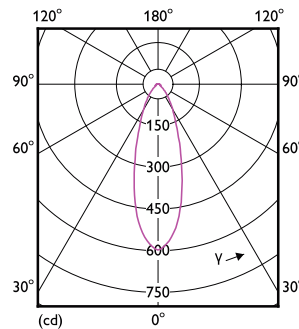

## Maatschets

CorePro LEDspot 4-50W GU10 830 36D DIM

Product	D	C
CorePro LEDspot 4-50W GU10 830 36D DIM	50 mm	54 mm

## Fotometrische gegevens

Spectral Power Distribution Colour

Light Distribution Diagram