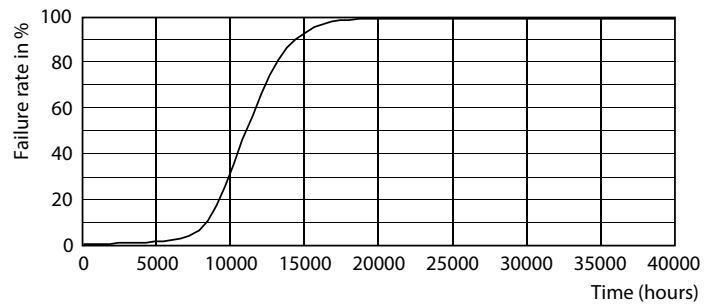

Lumen Maintenance Diagram - CorePro LEDbulb ND 8-60W A60 E27 827

Life Expectancy Diagram - CorePro LEDbulb ND 8-60W A60 E27 827