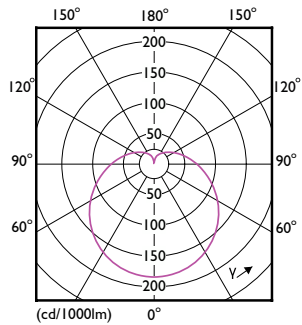

Product gegevens

Algemene informatie	
Lampvoet	E27 [E27]
Nominale levensduur	15.000 hr
Schakelcyclus	50.000
Lighting Technology	LED
Meetreferentie van lichtstroom	Sphere

Eisen aan armatuurontwerp	
Kleurcode	827 [CCT of 2700K]
Bundelhoek (nom.)	180 graden
Lichtstroom	806 lm
Kleuraanduiding	Warmwit (WW)
Gecorreleerde kleurtemperatuur (nom)	2700 K
Lichtrendement (nominaal)	100 lm/W
Kleurconsistentie	<6
Kleurweergave-index (CRI)	80
LLMF bij einde nominale levensduur (nom.)	70 %

Maatschets

Product	D	C
CorePro LEDbulb ND 8-60W A60 E27 827	60 mm	108 mm

Fotometrische gegevens

Spectral Power Distribution Colour - CorePro LEDbulb ND 8-60W A60 E27 827

CorePro LEDbulb - Plastic

Fotometrische gegevens