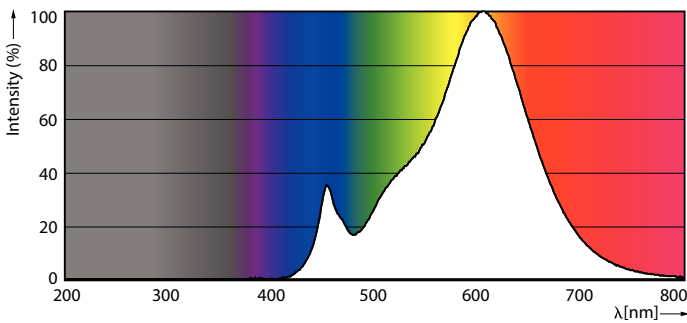

Product gegevens

Algemene informatie	
Lampvoet	E27 [E27]
Nominale levensduur	15.000 hr
Schakelcyclus	50.000
Lighting Technology	LED
Meetreferentie van lichtstroom	Sphere

Eisen aan armatuurontwerp	
Kleurcode	827 [CCT of 2700K]
Bundelhoek (nom.)	180 graden
Lichtstroom	806 lm
Kleuraanduiding	Warmwit (WW)
Gecorreleerde kleurtemperatuur (nom)	2700 K
Lichtrendement (nominaal)	100 lm/W
Kleurconsistentie	<6
Kleurweergave-index (CRI)	80
LLMF bij einde nominale levensduur (nom.)	70 %

Goedkeuring en toepassing

Energie-efficiëntielabel	F
Energieverbruik kWh/1.000 uur	8 kWh
EPREL-registratienummer	397611
CE-markering	Ja
EU RoHS-conform	Ja

Productgegevens

Full EOC	872016916897800
Productnaam voor bestelling	CorePro LEDbulb ND 8-60W A60 E27 827
Bestelcode	16897800
Lokale code	8720169168978
Numerator - Aantal per pak	1
Numerator - Dozen per buitendoos	10
Materiaalnummer (12NC)	929002306208
Volledige productnaam	CorePro LEDbulb ND 8-60W A60 E27 827
EAN/UPC - Case	8720169168985

Maatschets

Product	D	C
CorePro LEDbulb ND 8-60W A60 E27 827	60 mm	108 mm

Fotometrische gegevens

Spectral Power Distribution Colour - CorePro LEDbulb ND 8-60W A60 E27 827

CorePro LEDbulb - Plastic

Fotometrische gegevens