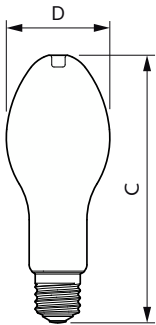

Trueforce CorePro LED HPL

Power (Rated) (Nom)	36 W
Lampstroom (nom.)	165 mA
Overeenkomstig vermogen	200 W
Opstarttijd (nom.)	0,5 s
Opwarmtijd tot 60% lichtopbrengst (nom.)	0,5 s
Arbeidsfactor (nom.)	0,9
Spanning (nom.)	220-240 V

Temperatuur

T-omgeving (max.)	45 °C
T-omgeving (min.)	-20 °C
T-behuizing maximaal (nom.)	59 °C

Regelsystemen en dimmers

Dimbaar	Nee

Mechanische eigenschappen en behuizing

Lampafwerking	Mat
Lampvorm	ED90 [ED 90 mm]

Goedkeuring en toepassing

Energie-efficiëntieklasse	C
Energieverbruik kWh/1.000 uur	36 kWh
EPREL-registratienummer	403657

Productgegevens

Volledige productcode	871951429933700
Productnaam voor bestelling	TForce Core LED HPL 36W E40 840 FR
EAN/UPC - Product	8719514299337
Bestelcode	29933700
Lokale code	29933700
Numerator - Aantal per pak	1
Numerator - Dozen per buitendoos	6
SAP-materiaal	929002481502
Net Weight (Piece)	0,190 kg

Maatschets

TForce Core LED HPL 36W E40 840 FR

Product	D	C
TForce Core LED HPL 36W E40 840 FR	90 mm	230 mm