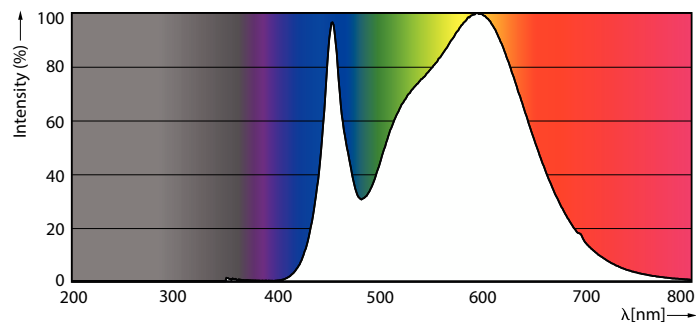

Fotometrische gegevens

LEDTForce 36W ED90 E40 840

LEDTForce 36W ED90 E40 840