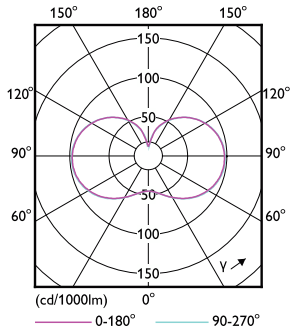

Trueforce CorePro LED HPL

Fotometrische gegevens

LEDTForce 36W ED90 E27