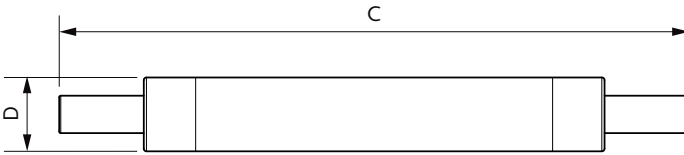

CorePro LEDlinear MV

Productgegevens

Volledige productcode	871951430397300
Productnaam voor bestelling	CorePro LED linear R7S 118mm 7.2-60W 830
EAN/UPC - Product	8719514303973
Bestelcode	30397300
Lokale code	30397300

Numerator - Aantal per pak	1
Beschrijving lokale code	R7SLED7.2WWG2
Numerator - Dozen per buitendoos	10
SAP-materiaal	929002495002
Net Weight (Piece)	0,016 kg

Maatschets

Product	D	C
CorePro LED linear R7S 118mm 7.2-60W 830	15 mm	118 mm