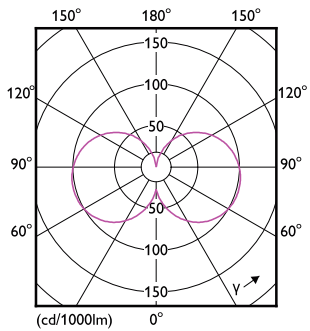

CorePro LED linear R7S 118mm 7.2-60W 830

Fotometrische gegevens

LEDlinear CorePro 7,2W R7S 830-LDD

LEDlinear CorePro 7,2W R7S 830-POC

LEDlinear CorePro 7,2W R7S 830-GUL