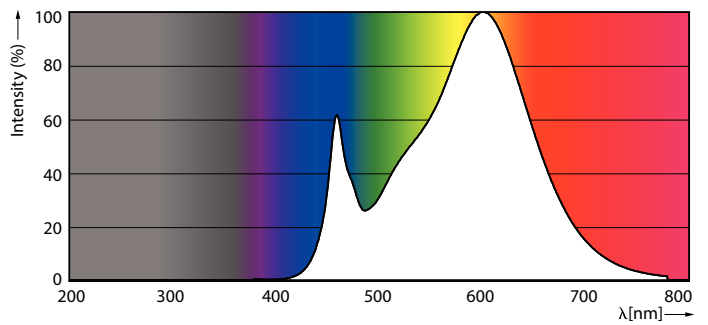

CorePro LED linear R7S 118mm 7.2-60W 830

Fotometrische gegevens

LEDlinear CorePro 7,2W R7S 830-LDD

LEDlinear CorePro 7,2W R7S 830-POC

LEDlinear CorePro 7,2W R7S 830-GUL