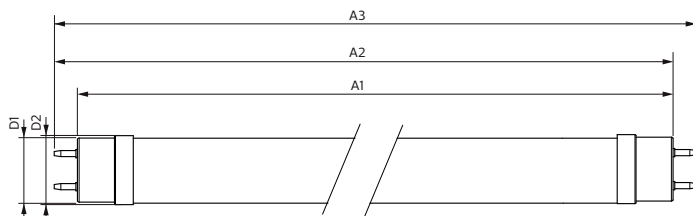

MASTER Value LEDtube T8

Opwarmtijd tot 60% lichtopbrengst (nom.)	0,5 s
Arbeidsfactor (nom.)	0,9
Spanning (nom.)	220-240 V

Temperatuur

T-omgeving (max.)	45 °C
T-omgeving (min.)	-20 °C
T-opslag (max.)	65 °C
T-opslag (min.)	-40 °C
T-behuizing maximaal (nom.)	60 °C

Regelsystemen en dimmers

Dimbaar	Nee

Mechanische eigenschappen en behuizing

Lampafwerking	Mat
Lampmateriaal	Glas
Productlengte	1200 mm
Lampvorm	Buis, dubbelkneeps

Goedkeuring en toepassing

Energie-efficiëntieklasse	C

Energiebesparend product	Yes
Goedkeuringsmerktekens	RoHS compliance TÜV CE-markering KEMA Keur-certificaat
Energieverbruik kWh/1.000 uur	16 kWh
EPREL-registratienummer	1095872

Productgegevens

Volledige productcode	871951431682900
Productnaam voor bestelling	MASTER LEDtube VLE 1200mm UO 15.5W 840 T8
EAN/UPC - Product	8719514316829
Bestelcode	31682900
Lokale code	31682900
Numerator - Aantal per pak	1
Numerator - Dozen per buitendoos	10
SAP-materiaal	929002997702
Net Weight (Piece)	0,215 kg

Maatschets

Product	D1	D2	A1	A2	A3
MASTER LEDtube VLE 1200mm UO 15.5W 840 T8	25,8 mm	28 mm	1198,2 mm	1205,3 mm	1212,4 mm

MASTER LEDtube VLE 1200mm UO 15.5W 840 T8