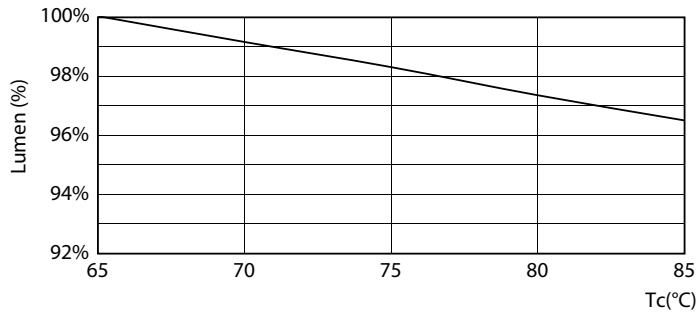

Kleuraanduiding	Koel Wit (CW)
Gecorreleerde kleurtemperatuur (nom.)	4000 K
Lichtrendement (gespec.) (nom.)	161 lm/W
Kleurconsistentie	<6
Kleurweergave-index (nom.)	80
LLMF bij einde nominale levensduur (nom.)	70 %
Bedrijfs- en elektrische gegevens	
Ingangsfrequentie	50 tot 60 Hz
Power (Rated) (Nom)	15,5 W
Lampstroom (max.)	73 mA
Lampstroom (min.)	67 mA
Opstarttijd (nom.)	0,5 s

Life Expectancy Diagram

LumenVsTc