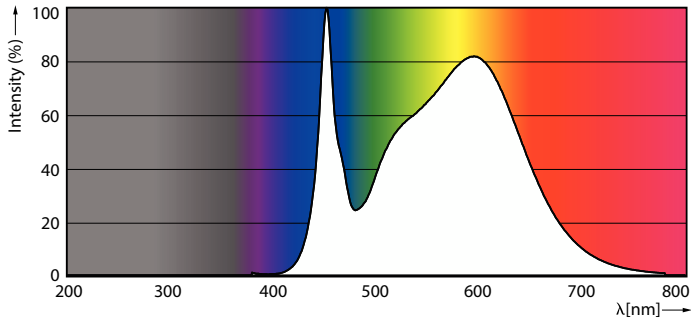

Kleuraanduiding	Koel Wit (CW)
Gecorreleerde kleurtemperatuur (nom.)	4000 K
Lichtrendement (gespec.) (nom.)	160 lm/W
Kleurconsistentie	<6
Kleurweergave-index (nom.)	80
LLMF bij einde nominale levensduur (nom.)	70 %
Bedrijfs- en elektrische gegevens	
Ingangsfrequentie	50 tot 60 Hz
Power (Rated) (Nom)	23 W
Lampstroom (max.)	108 mA
Lampstroom (min.)	99 mA
Opstarttijd (nom.)	0,5 s

Maatschets

Product	D1	D2	A1	A2	A3
MASTER LEDtube VLE 1500mm UO 23W 840 T8	25,8 mm	28 mm	1498,8 mm	1505,9 mm	1513 mm

MASTER LEDtube VLE 1500mm UO 23W 840 T8

MASTER Value LEDtube T8

Fotometrische gegevens

Spectral Power Distribution Colour

General uniform lighting

Light Distribution Diagram

Levensduur

FailureRate

LifetimeVsTc

MASTER Value LEDtube T8

Levensduur

LumenVsTc