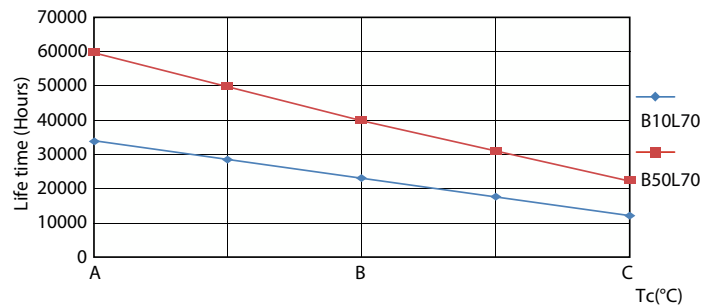

Kleuraanduiding	Koel Wit (CW)
Gecorreleerde kleurtemperatuur (nom.)	4000 K
Lichtrendement (gespec.) (nom.)	160 lm/W
Kleurconsistentie	<6
Kleurweergave-index (nom.)	80
LLMF bij einde nominale levensduur (nom.)	70 %
Bedrijfs- en elektrische gegevens	
Ingangsfrequentie	50 tot 60 Hz
Power (Rated) (Nom)	23 W
Lampstroom (max.)	108 mA
Lampstroom (min.)	99 mA
Opstarttijd (nom.)	0,5 s

General uniform lighting

Light Distribution Diagram

Levensduur

FailureRate

LifetimeVsTc

MASTER Value LEDtube T8

Levensduur

LumenVsTc

Lumen Maintenance Diagram

Life Expectancy Diagram