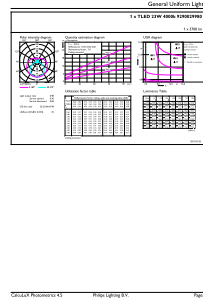

Maatschets

Product	D1	D2	A1	A2	A3
MASTER LEDtube VLE 1500mm UO 23W 840 T8	25,8 mm	28 mm	1498,8 mm	1505,9 mm	1513 mm

MASTER LEDtube VLE 1500mm UO 23W 840 T8

MASTER Value LEDtube T8

Fotometrische gegevens

Spectral Power Distribution Colour

General uniform lighting

Light Distribution Diagram

Levensduur

FailureRate

LifetimeVsTc

MASTER Value LEDtube T8

Levensduur

LumenVsTc