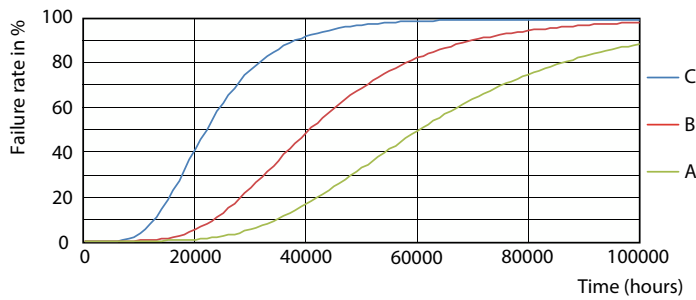

Levensduur

FailureRate