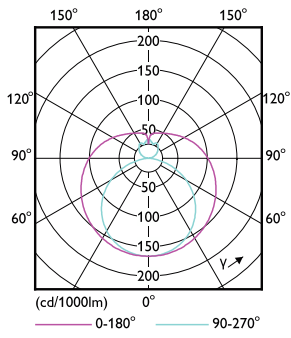

Kleuraanduiding	Koel Wit (CW)
Gecorreleerde kleurtemperatuur (nom.)	4000 K
Lichtrendement (gespec.) (nom.)	160 lm/W
Kleurconsistentie	<6
Kleurweergave-index (nom.)	80
LLMF bij einde nominale levensduur (nom.)	70 %
Bedrijfs- en elektrische gegevens	
Ingangsfrequentie	50 tot 60 Hz
Power (Rated) (Nom)	23 W
Lampstroom (max.)	108 mA
Lampstroom (min.)	99 mA
Opstarttijd (nom.)	0,5 s

Maatschets

Product	D1	D2	A1	A2	A3
MASTER LEDtube VLE 1500mm UO 23W 840 T8	25,8 mm	28 mm	1498,8 mm	1505,9 mm	1513 mm

MASTER LEDtube VLE 1500mm UO 23W 840 T8

MASTER Value LEDtube T8

Fotometrische gegevens

Spectral Power Distribution Colour

General uniform lighting

Light Distribution Diagram

Levensduur

FailureRate

LifetimeVsTc

MASTER Value LEDtube T8

Levensduur

LumenVsTc

Lumen Maintenance Diagram

Life Expectancy Diagram