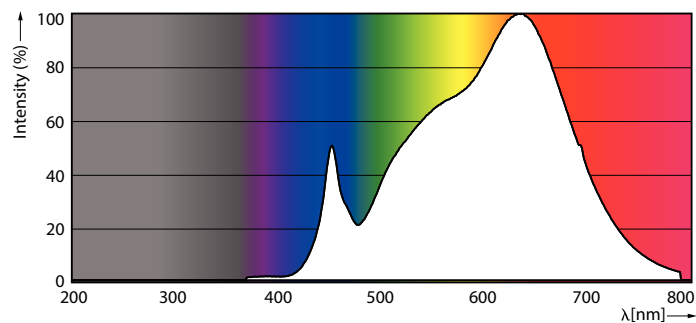

Fotometrische gegevens

LEDspots MAS SLR 14,8W AR111 G53 930 24D-POC POC

LEDspots MAS SLR 14,8W AR111 G53 930 24D-ADL ADL