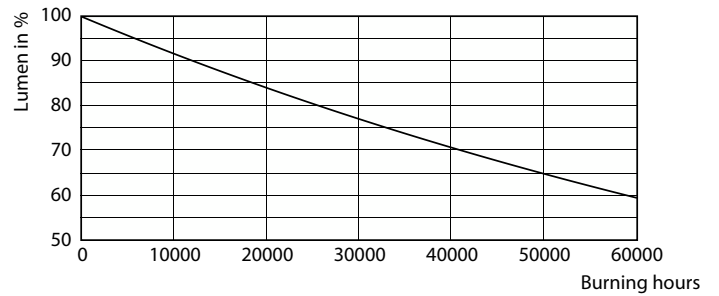

## Fotometrische gegevens

LEDspots MAS SLR 14,8W AR111 G53 930 24D-LDD LDD

## Levensduur

Life Expectancy Diagram

Lumen Maintenance Diagram