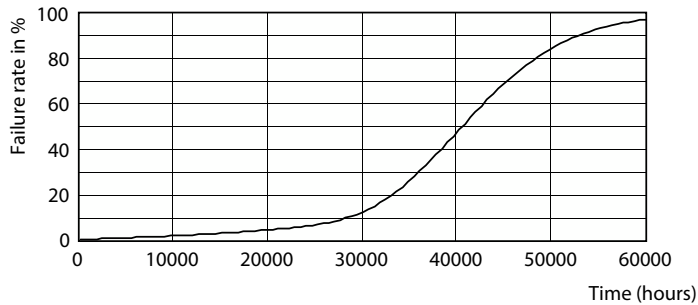

Levensduur

Life Expectancy Diagram