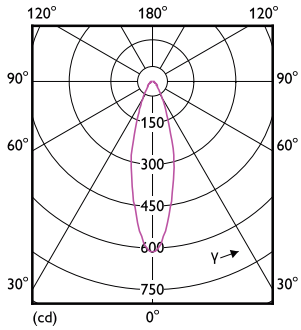

MASTER LEDspot ExpertColor AR111

Fotometrische gegevens

LEDspots MAS SLR 14,8W AR111 G53 930 24D-LDD LDD