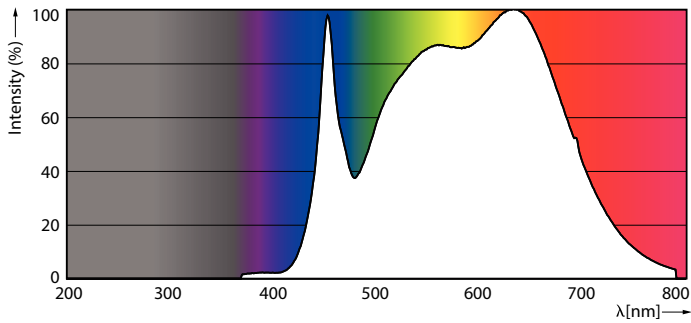

MASTER LEDspot ExpertColor AR111

Fotometrische gegevens

LEDspots MAS SLR 14,8W AR111 G53 940 24D-POC POC