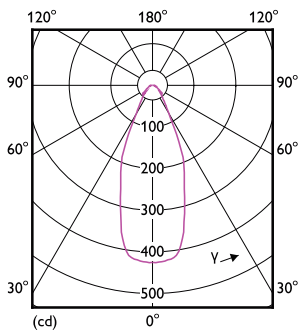

Maatschets

MAS ExpertColor 14.8-75W 940 AR111 45D

Product	D	C
MAS ExpertColor 14.8-75W 940 AR111 45D	111 mm	61 mm

Fotometrische gegevens

LEDspots MAS SLR 14,8W AR111 G53 940 45D-LDD LDD

LEDspots MAS SLR 14,8W AR111 G53 940 45D-ADL ADL