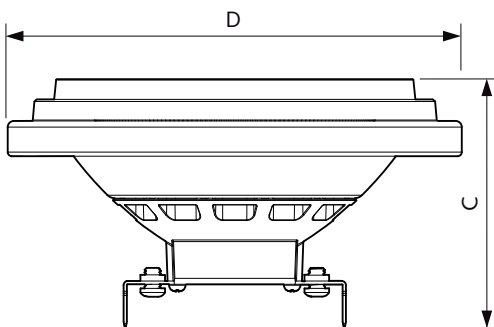

Maatschets

MAS ExpertColor 14.8-75W 940 AR111 45D

Product	D	C
MAS ExpertColor 14.8-75W 940 AR111 45D	111 mm	61 mm

Fotometrische gegevens

LEDspots MAS SLR 14,8W AR111 G53 940 45D-LDD LDD

LEDspots MAS SLR 14,8W AR111 G53 940 45D-ADL ADL