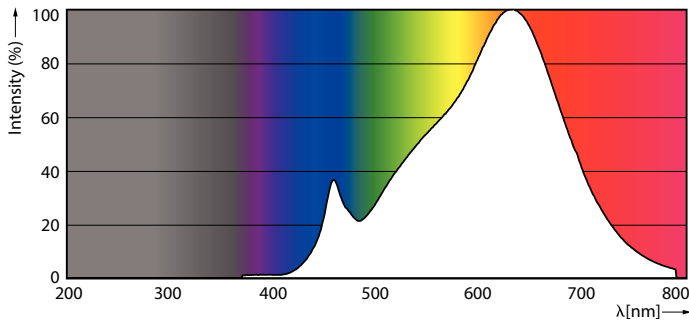

Kleurweergave-index (nom.)	95
LLMF bij einde nominale levensduur (nom.)	70 %
Lichtstroom in conus van 90° (nom.)	600 lm

Bedrijfs- en elektrische gegevens	
Ingangsfrequentie	50 tot 60 Hz
Power (Rated) (Nom)	10,8 W
Lampstroom (nom.)	1000 mA
Overeenkomstig vermogen	50 W
Opstarttijd (nom.)	0,5 s
Opwarmtijd tot 60% lichtopbrengst (nom.)	0,5 s
Arbeidsfactor (nom.)	0,7
Spanning (nom.)	ac electronic 12 V

Net Weight (Piece) 0,160 kg

Maatschets

MAS ExpertColor 10.8-50W 927 AR111 40D

Product	D	C
MAS ExpertColor 10.8-50W 927 AR111 40D	111 mm	61 mm

Fotometrische gegevens

LEDspots MAS SLR 10,8W AR111 G53 927 40D-LDD LDD

LEDspots MAS SLR 10,8W AR111 G53 927 40D-ADL ADL

MASTER LEDspot ExpertColor AR111

Fotometrische gegevens

LEDspots MAS SLR 10,8W AR111 G53 927 9D-POC POC

Levensduur

Life Expectancy Diagram

Lumen Maintenance Diagram