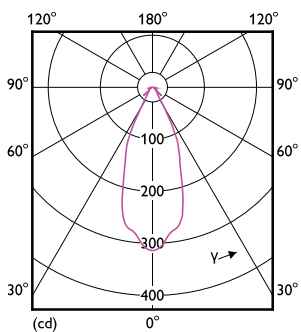

Net Weight (Piece) 0,160 kg

Maatschets

MAS ExpertColor 10.8-50W 927 AR111 40D

Product	D	C
MAS ExpertColor 10.8-50W 927 AR111 40D	111 mm	61 mm

Fotometrische gegevens

LEDspots MAS SLR 10,8W AR111 G53 927 40D-LDD LDD

LEDspots MAS SLR 10,8W AR111 G53 927 40D-ADL ADL

MASTER LEDspot ExpertColor AR111

Fotometrische gegevens

LEDspots MAS SLR 10,8W AR111 G53 927 9D-POC POC

Levensduur

Life Expectancy Diagram

Lumen Maintenance Diagram