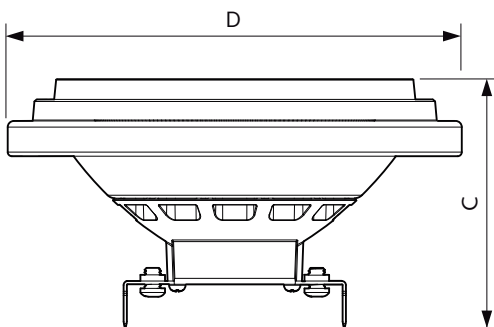

Net Weight (Piece) 0,160 kg

Maatschets

MAS ExpertColor 10.8-50W 927 AR111 40D

Product	D	C
MAS ExpertColor 10.8-50W 927 AR111 40D	111 mm	61 mm

Fotometrische gegevens

LEDspots MAS SLR 10,8W AR111 G53 927 40D-LDD LDD