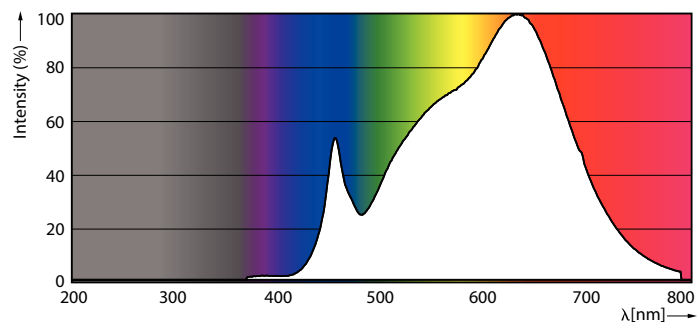

Product gegevens

Algemene informatie	
Lampvoet	G53 [G53]
CE-markering	Ja
Conform EU RoHS-richtlijn	Ja
Nominale levensduur (nom.)	40000 h
Schakelcyclus	50000
Meetreferentie van lichtstroom	Narrow Cone
Laag	MASTER
Eisen aan armatuurontwerp	
Kleurcode	930 [CCT of 3000K]
Bundelhoek (nom.)	24 °
Lichtstroom (nom.)	620 lm
Lichtsterkte (nom.)	3200 cd
Kleuraanduiding	Wit (WH)
Gecorrleerde kleurtemperatuur (nom.)	3000 K
Lichtrendement (gespec.) (nom.)	57 lm/W
Kleurconsistentie	<4

Kleurweergave-index (nom.)	95
LLMF bij einde nominale levensduur (nom.)	70 %
Lichtstroom in conus van 90° (nom.)	620 lm

Bedrijfs- en elektrische gegevens	
Ingangsfrequentie	50 tot 60 Hz
Power (Rated) (Nom)	10,8 W
Lampstroom (nom.)	1000 mA
Overeenkomstig vermogen	50 W
Opstarttijd (nom.)	0,5 s
Opwarmtijd tot 60% lichtopbrengst (nom.)	0,5 s
Arbeidsfactor (nom.)	0,7
Spanning (nom.)	ac electronic 12 V

Maatschets

MAS ExpertColor 10.8-50W 930 AR111 24D

Product	D	C
MAS ExpertColor 10.8-50W 930 AR111 24D	111 mm	61 mm

Fotometrische gegevens

LEDspots MAS SLR 10,8W AR111 G53 930 9D-POC POC

LEDspots MAS SLR 10,8W AR111 G53 930 24D-ADL ADL