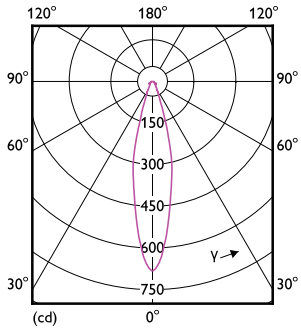

Maatschets

MAS ExpertColor 10.8-50W 930 AR111 24D

Product	D	C
MAS ExpertColor 10.8-50W 930 AR111 24D	111 mm	61 mm

Fotometrische gegevens

LEDspots MAS SLR 10,8W AR111 G53 930 9D-POC POC

LEDspots MAS SLR 10,8W AR111 G53 930 24D-ADL ADL

MASTER LEDspot ExpertColor AR111

Fotometrische gegevens

LEDspots MAS SLR 10,8W AR111 G53 930 24D-LDD LDD

Levensduur

Life Expectancy Diagram

Lumen Maintenance Diagram