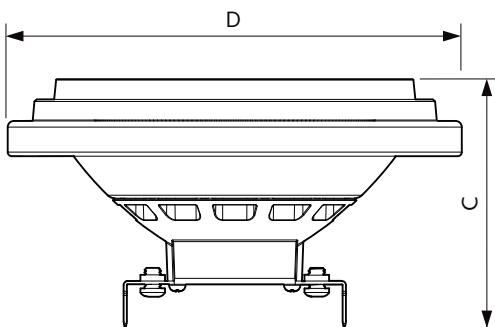

Maatschets

MAS ExpertColor 10.8-50W 930 AR111 24D

Product	D	C
MAS ExpertColor 10.8-50W 930 AR111 24D	111 mm	61 mm

Fotometrische gegevens

LEDspots MAS SLR 10,8W AR111 G53 930 9D-POC POC

LEDspots MAS SLR 10,8W AR111 G53 930 24D-ADL ADL