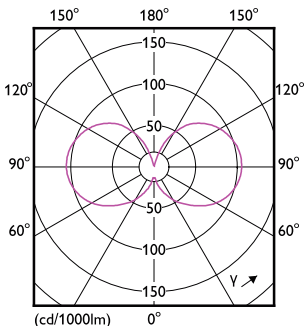

Maatschets

MASTER VLE LEDCandleD3.4-40W E14 B35 927CLG

Product	D	C
MASTER VLE LEDCandleD3.4-40W E14 B35 927CLG	35 mm	97 mm

Fotometrische gegevens

LEDcandle MAS 3,4W B35 E14 927 CL-POC

LEDcandle MAS B35 3,4W E14 927 CL-LDD

MASTER Value LED kaars- en kogellampen

Fotometrische gegevens

Technical Parameters 43
Page 11

LEDcandle MAS 3,4W B35 E14 927 CL-GUL

Levensduur

Life Expectancy Diagram

Lumen Maintenance Diagram