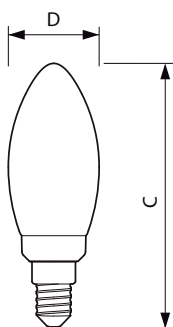

Product gegevens

Algemene informatie	
Lampvoet	E14 [E14]
CE-markering	Ja
Conform EU RoHS-richtlijn	Ja
Nominale levensduur (nom.)	15000 h
Schakelcyclus	20000
Meetreferentie van lichtstroom	Sphere
Laag	MASTER Value
Eisen aan armatuurontwerp	
Kleurcode	927 [CCT van 2700 K]
Lichtstroom (nom.)	470 lm
Kleuraanduiding	Warmwit (WW)

Maatschets

MASTER VLE LEDCandleD3.4-40W E14 B35 927CLG

Product	D	C
MASTER VLE LEDCandleD3.4-40W E14 B35 927CLG	35 mm	97 mm

Fotometrische gegevens

LEDcandle MAS 3,4W B35 E14 927 CL-POC

LEDcandle MAS B35 3,4W E14 927 CL-LDD