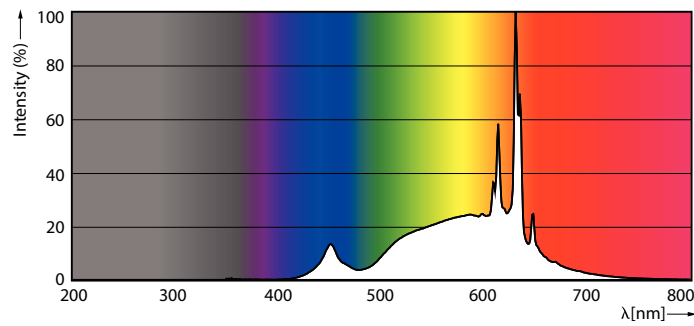

Fotometrische gegevens

LEDcandle MAS 3,4W B35 E14 927 CL-POC