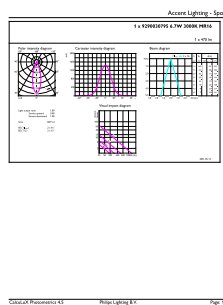

Maatschets

MASTER LED ExpertColor 6.7-35W MR16 930 36D

Product	D	C
MASTER LED ExpertColor 6.7-35W MR16 930 36D	50,5 mm	46 mm

Fotometrische gegevens

LEDspots MAS IC 6,7W MR16 GU5,3 930 60D-POC

LEDspots MAS IC 6,7W MR16 GU5,3 930 36D-ADL

MASTER LEDspot ExpertColor LV

Fotometrische gegevens

LEDspots MAS IC 6,7W MR16 GU5,3 930 36D-LDD

Levensduur

Life Expectancy Diagram

Lumen Maintenance Diagram