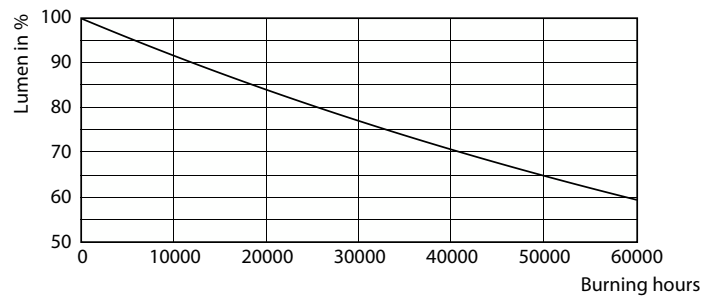

Kleurweergave-index (nom.)	97
LLMF bij einde nominale levensduur (nom.)	70 %
Lichtstroom in conus van 90° (nom.)	440 lm

Bedrijfs- en elektrische gegevens	
Ingangsfrequentie	- Hz
Power (Rated) (Nom)	6,7 W
Lampstroom (nom.)	650 mA
Overeenkomstig vermogen	35 W
Opstarttijd (nom.)	0,5 s
Opwarmtijd tot 60% lichtopbrengst (nom.)	0,5 s
Arbeidsfactor (nom.)	0,7
Spanning (nom.)	ac electronic 12 V

MASTER LEDspot ExpertColor LV

Fotometrische gegevens

LEDspots MAS IC 6,7W MR16 GU5,3 930 36D-LDD

Levensduur

Life Expectancy Diagram

Lumen Maintenance Diagram