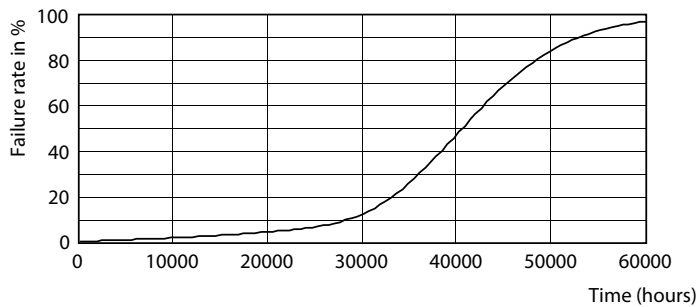

Levensduur

Life Expectancy Diagram