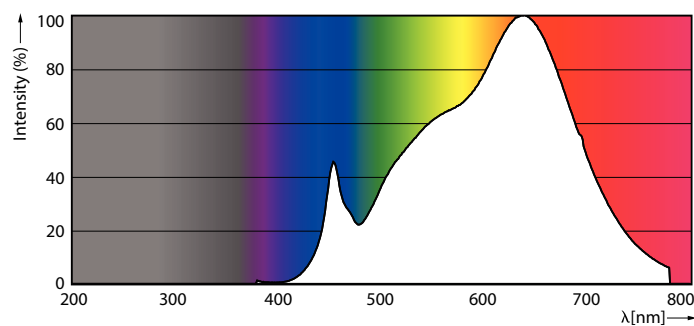

Product gegevens

Algemene informatie	
Lampvoet	GU5.3 [GU5.3]
CE-markering	Ja
Conform EU RoHS-richtlijn	Ja
Nominale levensduur (nom.)	40000 h
Schakelcyclus	50000
Meetreferentie van lichtstroom	Narrow Cone
Laag	MASTER

Kleurweergave-index (nom.)	97
LLMF bij einde nominale levensduur (nom.)	70 %
Lichtstroom in conus van 90° (nom.)	440 lm

Bedrijfs- en elektrische gegevens	
Ingangsfrequentie	- Hz
Power (Rated) (Nom)	6,7 W
Lampstroom (nom.)	650 mA
Overeenkomstig vermogen	35 W
Opstarttijd (nom.)	0,5 s
Opwarmtijd tot 60% lichtopbrengst (nom.)	0,5 s
Arbeidsfactor (nom.)	0,7
Spanning (nom.)	ac electronic 12 V

Temperatuur	
T-behuizing maximaal (nom.)	92 °C

MASTER LEDspot ExpertColor LV

Regelsystemen en dimmers	
Dimbaar	Alleen met specifieke dimmers
Mechanische eigenschappen en behuizing	
Lampvorm	MR16 [MR 16inch/50mm]
Goedkeuring en toepassing	
Energie-efficiëntieklasse	G
Geschikt voor accentverlichting	Yes
Energieverbruik kWh/1.000 uur	7 kWh
EPREL-registratienummer	624223
Productgegevens	
Volledige productcode	871951435861400

Maatschets

MASTER LED ExpertColor 6.7-35W MR16 930 36D

Product	D	C
MASTER LED ExpertColor 6.7-35W MR16 930 36D	50,5 mm	46 mm

Fotometrische gegevens

LEDspots MAS IC 6,7W MR16 GU5,3 930 60D-POC

LEDspots MAS IC 6,7W MR16 GU5,3 930 36D-ADL