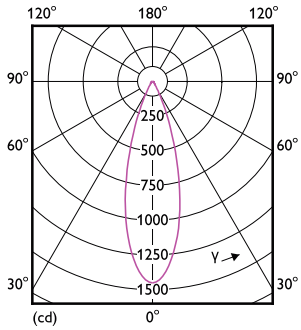

Kleurweergave-index (nom.)	97
LLMF bij einde nominale levensduur (nom.)	70 %
Lichtstroom in conus van 90° (nom.)	440 lm

Bedrijfs- en elektrische gegevens	
Ingangsfrequentie	- Hz
Power (Rated) (Nom)	6,7 W
Lampstroom (nom.)	650 mA
Overeenkomstig vermogen	35 W
Opstarttijd (nom.)	0,5 s
Opwarmtijd tot 60% lichtopbrengst (nom.)	0,5 s
Arbeidsfactor (nom.)	0,7
Spanning (nom.)	ac electronic 12 V

Maatschets

MASTER LED ExpertColor 6.7-35W MR16 930 36D

Product	D	C
MASTER LED ExpertColor 6.7-35W MR16 930 36D	50,5 mm	46 mm

Fotometrische gegevens

LEDspots MAS IC 6,7W MR16 GU5,3 930 60D-POC

LEDspots MAS IC 6,7W MR16 GU5,3 930 36D-ADL

MASTER LEDspot ExpertColor LV

Fotometrische gegevens

LEDspots MAS IC 6,7W MR16 GU5,3 930 36D-LDD

Levensduur

Life Expectancy Diagram

Lumen Maintenance Diagram