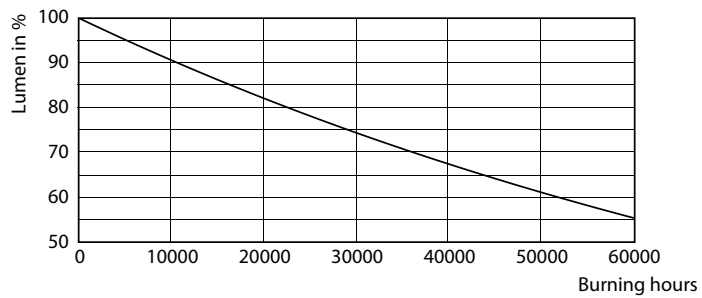

Mises en garde et sécurité

• -

Données du produit

Caractéristiques générales		Variation des coordonnées trichromatiques en fonction du temps de fonctionnement	
Culot	G13 [Medium Bi-Pin Fluorescent]	Indice de rendu des couleurs (nom.)	80
Marquage CE	Oui	LLMF à la fin de la durée de vie nominale (nom.)	70 %
Conforme à la directive RoHS UE	Oui	Caractéristiques électriques	
Durée de vie nominale (nom.)	30000 h	Fréquence d'entrée	50 à 60 Hz
Cycle d'allumage	200000X	Puissance (valeur nominale)	15,5 W
Référence de mesure du flux	Sphere	Courant lampe (nom.)	84 mA
Niveau	CorePro	Heure de démarrage (nom.)	0,5 s
Photométries et colorimétries		Temps de chauffage à 60 % du flux lumineux (nom.)	0,5 s
Code couleur	840 [CCT de 4 000 K]	Facteur de puissance (nom.)	0,9
Angle d'émission du faisceau (nom.)	240 °	Tension (nom.)	220-240 V
Flux lumineux (nom.)	1800 lm	Températures	
Couleur	Blanc brillant (CW)	Température ambiante (max.)	45 °C
Température de couleur proximale (nom.)	4000 K		
Efficacité lumineuse (valeur nominale)	116 lm/W		

Matériaux et finitions

Finition de l'ampoule	Dépoli
Matériaux des ampoules	Glass
Longueur du produit	1200 mm
Forme de l'ampoule	Tube, double extrémité

Normes et recommandations

Classe d'efficacité énergétique	E
Produit à faible consommation	oui
Marques d'homologation	RoHS compliance Déclaration CE Certificat KEMA

Données photométriques

Spectral Power Distribution Colour

Durée de vie

Life Expectancy Diagram

FailureRate

LumenVsTc

LifetimeVsTc

CorePro LEDtube EM/Mains

Durée de vie

Lumen Maintenance Diagram