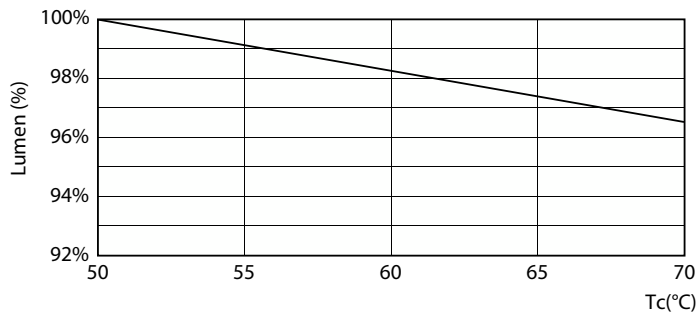

Mises en garde et sécurité

• -

Données du produit

Caractéristiques générales		Variation des coordonnées trichromatiques en fonction du temps de fonctionnement	
Culot	G13 [Medium Bi-Pin Fluorescent]	Indice de rendu des couleurs (nom.)	80
Marquage CE	Oui	LLMF à la fin de la durée de vie nominale (nom.)	70 %
Conforme à la directive RoHS UE	Oui	Caractéristiques électriques	
Durée de vie nominale (nom.)	30000 h	Fréquence d'entrée	50 à 60 Hz
Cycle d'allumage	200000X	Puissance (valeur nominale)	15,5 W
Référence de mesure du flux	Sphere	Courant lampe (nom.)	84 mA
Niveau	CorePro	Heure de démarrage (nom.)	0,5 s
Photométries et colorimétries		Temps de chauffage à 60 % du flux lumineux (nom.)	0,5 s
Code couleur	840 [CCT de 4 000 K]	Facteur de puissance (nom.)	0,9
Angle d'émission du faisceau (nom.)	240 °	Tension (nom.)	220-240 V
Flux lumineux (nom.)	1800 lm	Températures	
Couleur	Blanc brillant (CW)	Température ambiante (max.)	45 °C
Température de couleur proximale (nom.)	4000 K		
Efficacité lumineuse (valeur nominale)	116 lm/W		

Matériaux et finitions

Finition de l'ampoule	Dépoli
Matériaux des ampoules	Glass
Longueur du produit	1200 mm
Forme de l'ampoule	Tube, double extrémité

Normes et recommandations

Classe d'efficacité énergétique	E
Produit à faible consommation	oui
Marques d'homologation	RoHS compliance Déclaration CE Certificat KEMA

Données photométriques

Spectral Power Distribution Colour

Durée de vie

Life Expectancy Diagram

FailureRate

LumenVsTc

LifetimeVsTc

CorePro LEDtube EM/Mains

Durée de vie

Lumen Maintenance Diagram