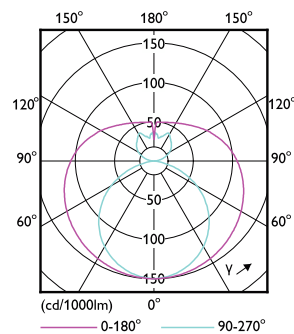

Mises en garde et sécurité

• -

Données du produit

Caractéristiques générales		Variation des coordonnées trichromatiques en fonction du temps de fonctionnement	
Culot	G13 [Medium Bi-Pin Fluorescent]	Indice de rendu des couleurs (nom.)	80
Marquage CE	Oui	LLMF à la fin de la durée de vie nominale (nom.)	70 %
Conforme à la directive RoHS UE	Oui	Caractéristiques électriques	
Durée de vie nominale (nom.)	30000 h	Fréquence d'entrée	50 à 60 Hz
Cycle d'allumage	200000X	Puissance (valeur nominale)	15,5 W
Référence de mesure du flux	Sphere	Courant lampe (nom.)	84 mA
Niveau	CorePro	Heure de démarrage (nom.)	0,5 s
Photométries et colorimétries		Temps de chauffage à 60 % du flux lumineux (nom.)	0,5 s
Code couleur	840 [CCT de 4 000 K]	Facteur de puissance (nom.)	0,9
Angle d'émission du faisceau (nom.)	240 °	Tension (nom.)	220-240 V
Flux lumineux (nom.)	1800 lm	Températures	
Couleur	Blanc brillant (CW)	Température ambiante (max.)	45 °C
Température de couleur proximale (nom.)	4000 K		
Efficacité lumineuse (valeur nominale)	116 lm/W		

Matériaux et finitions

Finition de l'ampoule	Dépoli
Matériaux des ampoules	Glass
Longueur du produit	1200 mm
Forme de l'ampoule	Tube, double extrémité

Normes et recommandations

Classe d'efficacité énergétique	E
Produit à faible consommation	oui
Marques d'homologation	RoHS compliance Déclaration CE Certificat KEMA

Schéma dimensionnel

CorePro LEDtube 1200mm 15.5W 840 T8

Product	D1	D2	A1	A2	A3
CorePro LEDtube 1200mm 15.5W 840 T8					

Données photométriques

General uniform lighting

Light Distribution Diagram

CorePro LEDtube EM/Mains