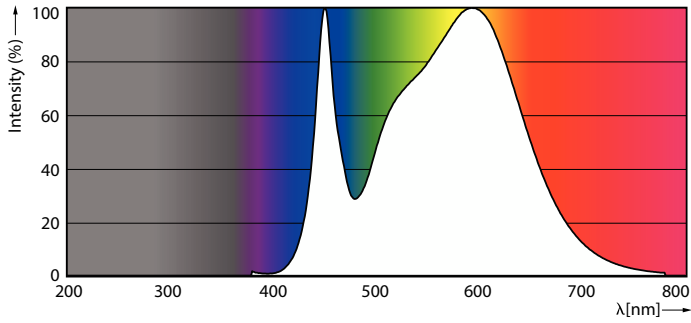

Mises en garde et sécurité

• -

Données du produit

Caractéristiques générales		Variation des coordonnées trichromatiques en fonction du temps de fonctionnement	
Culot	G13 [Medium Bi-Pin Fluorescent]	Indice de rendu des couleurs (nom.)	80
Marquage CE	Oui	LLMF à la fin de la durée de vie nominale (nom.)	70 %
Conforme à la directive RoHS UE	Oui	Caractéristiques électriques	
Durée de vie nominale (nom.)	30000 h	Fréquence d'entrée	50 à 60 Hz
Cycle d'allumage	200000X	Puissance (valeur nominale)	15,5 W
Référence de mesure du flux	Sphere	Courant lampe (nom.)	84 mA
Niveau	CorePro	Heure de démarrage (nom.)	0,5 s
Photométries et colorimétries		Temps de chauffage à 60 % du flux lumineux (nom.)	0,5 s
Code couleur	840 [CCT de 4 000 K]	Facteur de puissance (nom.)	0,9
Angle d'émission du faisceau (nom.)	240 °	Tension (nom.)	220-240 V
Flux lumineux (nom.)	1800 lm	Températures	
Couleur	Blanc brillant (CW)	Température ambiante (max.)	45 °C
Température de couleur proximale (nom.)	4000 K		
Efficacité lumineuse (valeur nominale)	116 lm/W		

Matériaux et finitions

Finition de l'ampoule	Dépoli
Matériaux des ampoules	Glass
Longueur du produit	1200 mm
Forme de l'ampoule	Tube, double extrémité

Normes et recommandations

Classe d'efficacité énergétique	E
Produit à faible consommation	oui
Marques d'homologation	RoHS compliance Déclaration CE Certificat KEMA

Données photométriques

Spectral Power Distribution Colour

Durée de vie

Life Expectancy Diagram

FailureRate

LumenVsTc

LifetimeVsTc

CorePro LEDtube EM/Mains