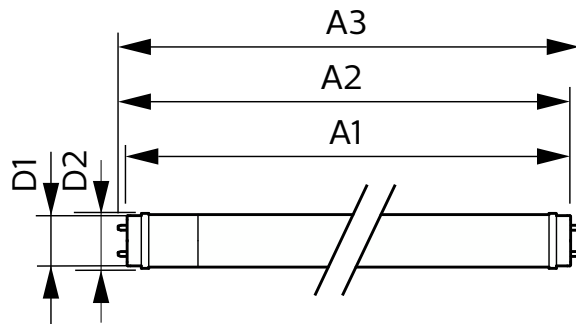

CorePro LEDtube EM/Mains

Température ambiante (min.)	-20 °C
Température de stockage (max.)	65 °C
Température de stockage (min.)	-40 °C
Température maximale du boîtier (nom.)	50 °C

Gestion et gradation

avec gradation	Non

Matériaux et finitions

Finition de l'ampoule	Dépoli
Matériaux des ampoules	Glass
Longueur du produit	1200 mm
Forme de l'ampoule	Tube, double extrémité

Normes et recommandations

Classe d'efficacité énergétique	E
Produit à faible consommation	oui
Marques d'homologation	RoHS compliance Déclaration CE Certificat KEMA

Consommation d'énergie kWh/1 000 h	16 kWh
Numéro d'enregistrement EPREL	1183844

Données logistiques

Code de produit complet	871951444807000
Nom du produit de la commande	CorePro LEDtube 1200mm 15.5W 840 T8
Code barre produit	8719514448070
Code de commande	44807000
Code de commande local	44807000
Numérateur - Quantité par kit	1
Conditionnement par carton	20
SAP - Matériaux	929003519702
Net Weight (Piece)	0.220 kg

Schéma dimensionnel

CorePro LEDtube 1200mm 15.5W 840 T8

Product	D1	D2	A1	A2	A3
CorePro LEDtube 1200mm 15.5W 840 T8					

Données photométriques