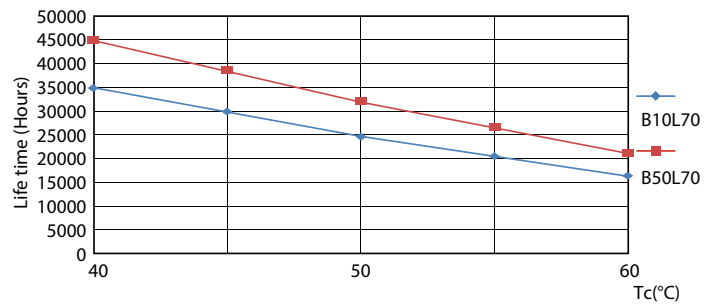

Mises en garde et sécurité

• -

Données du produit

Caractéristiques générales		Variation des coordonnées trichromatiques en fonction du temps de fonctionnement	
Culot	G13 [Medium Bi-Pin Fluorescent]	Indice de rendu des couleurs (nom.)	80
Marquage CE	Oui	LLMF à la fin de la durée de vie nominale (nom.)	70 %
Conforme à la directive RoHS UE	Oui	Caractéristiques électriques	
Durée de vie nominale (nom.)	30000 h	Fréquence d'entrée	50 à 60 Hz
Cycle d'allumage	200000X	Puissance (valeur nominale)	15,5 W
Référence de mesure du flux	Sphere	Courant lampe (nom.)	84 mA
Niveau	CorePro	Heure de démarrage (nom.)	0,5 s
Photométries et colorimétries		Temps de chauffage à 60 % du flux lumineux (nom.)	0,5 s
Code couleur	840 [CCT de 4 000 K]	Facteur de puissance (nom.)	0,9
Angle d'émission du faisceau (nom.)	240 °	Tension (nom.)	220-240 V
Flux lumineux (nom.)	1800 lm	Températures	
Couleur	Blanc brillant (CW)	Température ambiante (max.)	45 °C
Température de couleur proximale (nom.)	4000 K		
Efficacité lumineuse (valeur nominale)	116 lm/W		

Matériaux et finitions

Finition de l'ampoule	Dépoli
Matériaux des ampoules	Glass
Longueur du produit	1200 mm
Forme de l'ampoule	Tube, double extrémité

Normes et recommandations

Classe d'efficacité énergétique	E
Produit à faible consommation	oui
Marques d'homologation	RoHS compliance Déclaration CE Certificat KEMA

Données photométriques

Spectral Power Distribution Colour

Durée de vie

Life Expectancy Diagram

FailureRate

LumenVsTc

LifetimeVsTc

CorePro LEDtube EM/Mains

Durée de vie

Lumen Maintenance Diagram