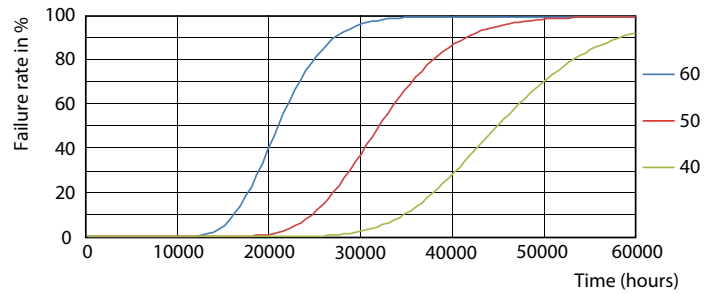

Mises en garde et sécurité

• -

Données du produit

Caractéristiques générales		Variation des coordonnées trichromatiques en fonction du temps de fonctionnement	
Culot	G13 [Medium Bi-Pin Fluorescent]	Indice de rendu des couleurs (nom.)	80
Marquage CE	Oui	LLMF à la fin de la durée de vie nominale (nom.)	70 %
Conforme à la directive RoHS UE	Oui	Caractéristiques électriques	
Durée de vie nominale (nom.)	30000 h	Fréquence d'entrée	50 à 60 Hz
Cycle d'allumage	200000X	Puissance (valeur nominale)	15,5 W
Référence de mesure du flux	Sphere	Courant lampe (nom.)	84 mA
Niveau	CorePro	Heure de démarrage (nom.)	0,5 s
Photométries et colorimétries		Temps de chauffage à 60 % du flux lumineux (nom.)	0,5 s
Code couleur	840 [CCT de 4 000 K]	Facteur de puissance (nom.)	0,9
Angle d'émission du faisceau (nom.)	240 °	Tension (nom.)	220-240 V
Flux lumineux (nom.)	1800 lm	Températures	
Couleur	Blanc brillant (CW)	Température ambiante (max.)	45 °C
Température de couleur proximale (nom.)	4000 K		
Efficacité lumineuse (valeur nominale)	116 lm/W		

Données photométriques

Spectral Power Distribution Colour

Durée de vie

Life Expectancy Diagram

FailureRate

LumenVsTc

LifetimeVsTc

CorePro LEDtube EM/Mains

Durée de vie

Lumen Maintenance Diagram