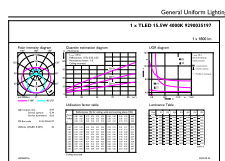

Matériaux et finitions

Finition de l'ampoule	Dépoli
Matériaux des ampoules	Glass
Longueur du produit	1200 mm
Forme de l'ampoule	Tube, double extrémité

Normes et recommandations

Classe d'efficacité énergétique	E
Produit à faible consommation	oui
Marques d'homologation	RoHS compliance Déclaration CE Certificat KEMA

Consommation d'énergie kWh/1 000 h	16 kWh
Numéro d'enregistrement EPREL	1183844

Données logistiques

Code de produit complet	871951444807000
Nom du produit de la commande	CorePro LEDtube 1200mm 15.5W 840 T8
Code barre produit	8719514448070
Code de commande	44807000
Code de commande local	44807000
Numérateur - Quantité par kit	1
Conditionnement par carton	20
SAP - Matériaux	929003519702
Net Weight (Piece)	0.220 kg

Schéma dimensionnel

CorePro LEDtube 1200mm 15.5W 840 T8

Product	D1	D2	A1	A2	A3
CorePro LEDtube 1200mm 15.5W 840 T8					

Données photométriques

General uniform lighting

Light Distribution Diagram

CorePro LEDtube EM/Mains