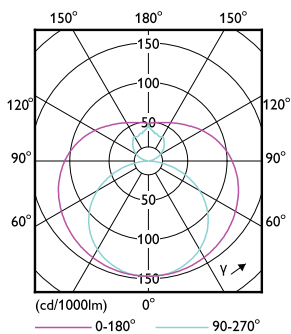

Mises en garde et sécurité

• -

Données du produit

Caractéristiques générales		Variation des coordonnées trichromatiques en fonction du temps de fonctionnement	
Culot	G13 [Medium Bi-Pin Fluorescent]	Indice de rendu des couleurs (nom.)	80
Marquage CE	Oui	LLMF à la fin de la durée de vie nominale (nom.)	70 %
Conforme à la directive RoHS UE	Oui	Caractéristiques électriques	
Durée de vie nominale (nom.)	30000 h	Fréquence d'entrée	50 à 60 Hz
Cycle d'allumage	200000X	Puissance (valeur nominale)	20 W
Référence de mesure du flux	Sphere	Courant lampe (nom.)	105 mA
Niveau	CorePro	Heure de démarrage (nom.)	0,5 s
Photométries et colorimétries		Temps de chauffage à 60 % du flux lumineux (nom.)	0,5 s
Code couleur	840 [CCT de 4 000 K]	Facteur de puissance (nom.)	0,9
Angle d'émission du faisceau (nom.)	240 °	Tension (nom.)	220-240 V
Flux lumineux (nom.)	2200 lm	Températures	
Couleur	Blanc brillant (CW)	Température ambiante (max.)	45 °C
Température de couleur proximale (nom.)	4000 K		
Efficacité lumineuse (valeur nominale)	110 lm/W		

Matériaux et finitions

Finition de l'ampoule	Dépoli
Matériaux des ampoules	Glass
Longueur du produit	1500 mm
Forme de l'ampoule	Tube, double extrémité

Normes et recommandations

Classe d'efficacité énergétique	E
Produit à faible consommation	oui
Marques d'homologation	RoHS compliance Déclaration CE Certificat KEMA

Schéma dimensionnel

CorePro LEDtube 1500mm 20W 840 T8

Product	D1	D2	A1	A2	A3
CorePro LEDtube 1500mm 20W 840 T8					

Données photométriques

Light Distribution Diagram

General uniform lighting

CorePro LEDtube EM/Mains

Données photométriques

Spectral Power Distribution Colour

Durée de vie

Life Expectancy Diagram

LifetimeVsTc

FailureRate

LumenVsTc

CorePro LEDtube EM/Mains