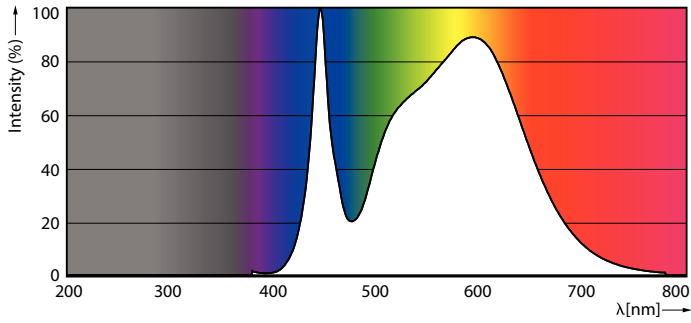

Mises en garde et sécurité

• -

Données du produit

Caractéristiques générales		Variation des coordonnées trichromatiques en fonction du temps de fonctionnement	
Culot	G13 [Medium Bi-Pin Fluorescent]	Indice de rendu des couleurs (nom.)	80
Marquage CE	Oui	LLMF à la fin de la durée de vie nominale (nom.)	70 %
Conforme à la directive RoHS UE	Oui	Caractéristiques électriques	
Durée de vie nominale (nom.)	30000 h	Fréquence d'entrée	50 à 60 Hz
Cycle d'allumage	200000X	Puissance (valeur nominale)	20 W
Référence de mesure du flux	Sphere	Courant lampe (nom.)	105 mA
Niveau	CorePro	Heure de démarrage (nom.)	0,5 s
Photométries et colorimétries		Temps de chauffage à 60 % du flux lumineux (nom.)	0,5 s
Code couleur	840 [CCT de 4 000 K]	Facteur de puissance (nom.)	0,9
Angle d'émission du faisceau (nom.)	240 °	Tension (nom.)	220-240 V
Flux lumineux (nom.)	2200 lm	Températures	
Couleur	Blanc brillant (CW)	Température ambiante (max.)	45 °C
Température de couleur proximale (nom.)	4000 K		
Efficacité lumineuse (valeur nominale)	110 lm/W		

Matériaux et finitions

Finition de l'ampoule	Dépoli
Matériaux des ampoules	Glass
Longueur du produit	1500 mm
Forme de l'ampoule	Tube, double extrémité

Normes et recommandations

Classe d'efficacité énergétique	E
Produit à faible consommation	oui
Marques d'homologation	RoHS compliance Déclaration CE Certificat KEMA

Données photométriques

Spectral Power Distribution Colour

Durée de vie

Life Expectancy Diagram

LifetimeVsTc

FailureRate

LumenVsTc

CorePro LEDtube EM/Mains