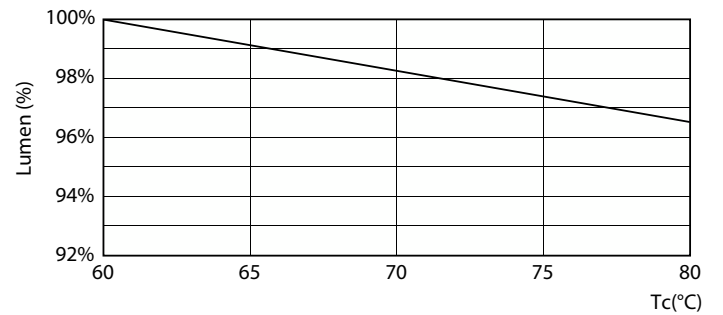

Mises en garde et sécurité

• -

Données du produit

Caractéristiques générales		Variation des coordonnées trichromatiques en fonction du temps de fonctionnement	
Culot	G13 [Medium Bi-Pin Fluorescent]	Indice de rendu des couleurs (nom.)	80
Marquage CE	Oui	LLMF à la fin de la durée de vie nominale (nom.)	70 %
Conforme à la directive RoHS UE	Oui	Caractéristiques électriques	
Durée de vie nominale (nom.)	30000 h	Fréquence d'entrée	50 à 60 Hz
Cycle d'allumage	200000X	Puissance (valeur nominale)	20 W
Référence de mesure du flux	Sphere	Courant lampe (nom.)	105 mA
Niveau	CorePro	Heure de démarrage (nom.)	0,5 s
Photométries et colorimétries		Temps de chauffage à 60 % du flux lumineux (nom.)	0,5 s
Code couleur	840 [CCT de 4 000 K]	Facteur de puissance (nom.)	0,9
Angle d'émission du faisceau (nom.)	240 °	Tension (nom.)	220-240 V
Flux lumineux (nom.)	2200 lm	Températures	
Couleur	Blanc brillant (CW)	Température ambiante (max.)	45 °C
Température de couleur proximale (nom.)	4000 K		
Efficacité lumineuse (valeur nominale)	110 lm/W		

Matériaux et finitions

Finition de l'ampoule	Dépoli
Matériaux des ampoules	Glass
Longueur du produit	1500 mm
Forme de l'ampoule	Tube, double extrémité

Normes et recommandations

Classe d'efficacité énergétique	E
Produit à faible consommation	oui
Marques d'homologation	RoHS compliance Déclaration CE Certificat KEMA

Données photométriques

Spectral Power Distribution Colour

Durée de vie

Life Expectancy Diagram

LifetimeVsTc

FailureRate

LumenVsTc

CorePro LEDtube EM/Mains