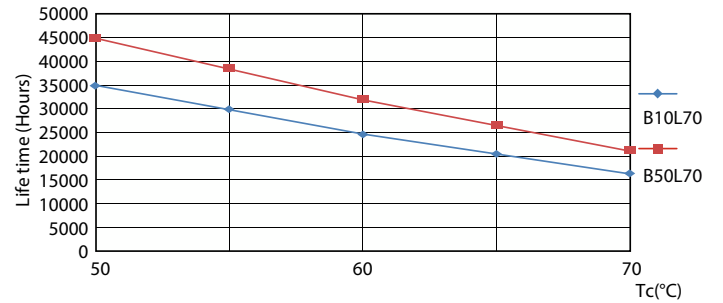

Mises en garde et sécurité

• -

Données du produit

Caractéristiques générales		Variation des coordonnées trichromatiques en fonction du temps de fonctionnement	
Culot	G13 [Medium Bi-Pin Fluorescent]	Indice de rendu des couleurs (nom.)	80
Marquage CE	Oui	LLMF à la fin de la durée de vie nominale (nom.)	70 %
Conforme à la directive RoHS UE	Oui	Caractéristiques électriques	
Durée de vie nominale (nom.)	30000 h	Fréquence d'entrée	50 à 60 Hz
Cycle d'allumage	200000X	Puissance (valeur nominale)	20 W
Référence de mesure du flux	Sphere	Courant lampe (nom.)	105 mA
Niveau	CorePro	Heure de démarrage (nom.)	0,5 s
Photométries et colorimétries		Temps de chauffage à 60 % du flux lumineux (nom.)	0,5 s
Code couleur	840 [CCT de 4 000 K]	Facteur de puissance (nom.)	0,9
Angle d'émission du faisceau (nom.)	240 °	Tension (nom.)	220-240 V
Flux lumineux (nom.)	2200 lm	Températures	
Couleur	Blanc brillant (CW)	Température ambiante (max.)	45 °C
Température de couleur proximale (nom.)	4000 K		
Efficacité lumineuse (valeur nominale)	110 lm/W		

Matériaux et finitions

Finition de l'ampoule	Dépoli
Matériaux des ampoules	Glass
Longueur du produit	1500 mm
Forme de l'ampoule	Tube, double extrémité

Normes et recommandations

Classe d'efficacité énergétique	E
Produit à faible consommation	oui
Marques d'homologation	RoHS compliance Déclaration CE Certificat KEMA

Données photométriques

Spectral Power Distribution Colour

Durée de vie

Life Expectancy Diagram

LifetimeVsTc

FailureRate

LumenVsTc

CorePro LEDtube EM/Mains

Durée de vie

Lumen Maintenance Diagram