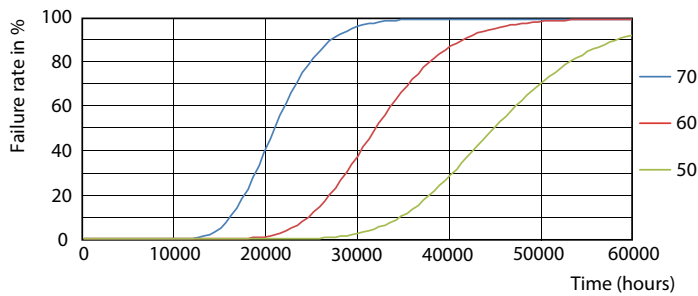

Mises en garde et sécurité

• -

Données du produit

Caractéristiques générales		Variation des coordonnées trichromatiques en fonction du temps de fonctionnement	
Culot	G13 [Medium Bi-Pin Fluorescent]	Indice de rendu des couleurs (nom.)	80
Marquage CE	Oui	LLMF à la fin de la durée de vie nominale (nom.)	70 %
Conforme à la directive RoHS UE	Oui	Caractéristiques électriques	
Durée de vie nominale (nom.)	30000 h	Fréquence d'entrée	50 à 60 Hz
Cycle d'allumage	200000X	Puissance (valeur nominale)	20 W
Référence de mesure du flux	Sphere	Courant lampe (nom.)	105 mA
Niveau	CorePro	Heure de démarrage (nom.)	0,5 s
Photométries et colorimétries		Temps de chauffage à 60 % du flux lumineux (nom.)	0,5 s
Code couleur	840 [CCT de 4 000 K]	Facteur de puissance (nom.)	0,9
Angle d'émission du faisceau (nom.)	240 °	Tension (nom.)	220-240 V
Flux lumineux (nom.)	2200 lm	Températures	
Couleur	Blanc brillant (CW)	Température ambiante (max.)	45 °C
Température de couleur proximale (nom.)	4000 K		
Efficacité lumineuse (valeur nominale)	110 lm/W		

Données photométriques

Spectral Power Distribution Colour

Durée de vie

Life Expectancy Diagram

LifetimeVsTc

FailureRate

LumenVsTc

CorePro LEDtube EM/Mains

Durée de vie

Lumen Maintenance Diagram