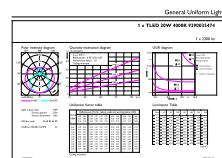

Schéma dimensionnel

CorePro LEDtube 1500mm 20W 840 T8

Product	D1	D2	A1	A2	A3
CorePro LEDtube 1500mm 20W 840 T8					

Données photométriques

Light Distribution Diagram

General uniform lighting

CorePro LEDtube EM/Mains

Données photométriques

Spectral Power Distribution Colour

Durée de vie

Life Expectancy Diagram

LifetimeVsTc

FailureRate

LumenVsTc

CorePro LEDtube EM/Mains