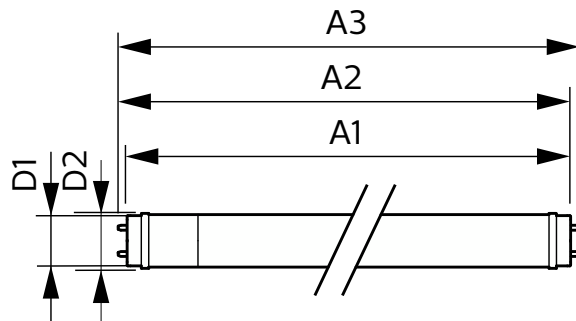

CorePro LEDtube EM/Mains

Température ambiante (min.)	-20 °C
Température de stockage (max.)	65 °C
Température de stockage (min.)	-40 °C
Température maximale du boîtier (nom.)	60 °C

Gestion et gradation

avec gradation	Non

Matériaux et finitions

Finition de l'ampoule	Dépoli
Matériaux des ampoules	Glass
Longueur du produit	1500 mm
Forme de l'ampoule	Tube, double extrémité

Normes et recommandations

Classe d'efficacité énergétique	E
Produit à faible consommation	oui
Marques d'homologation	RoHS compliance Déclaration CE Certificat KEMA

Consommation d'énergie kWh/1 000 h	20 kWh
Numéro d'enregistrement EPREL	1183842

Données logistiques

Code de produit complet	871951445981600
Nom du produit de la commande	CorePro LEDtube 1500mm 20W 840 T8
Code barre produit	8719514459816
Code de commande	45981600
Code de commande local	45981600
Numérateur - Quantité par kit	1
Conditionnement par carton	20
SAP - Matériaux	929003547402
Net Weight (Piece)	0,220 kg

Schéma dimensionnel

CorePro LEDtube 1500mm 20W 840 T8

Product	D1	D2	A1	A2	A3
CorePro LEDtube 1500mm 20W 840 T8