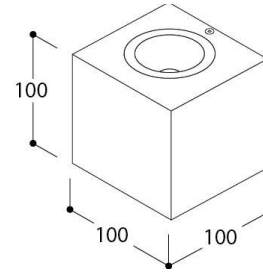

# BRIX OUT DOUBLE BEAM IP65

## Afbeeldingen

## Beschrijving

Deze kubusvormige klassieker in het gamma tovert als wandarmatuur een aangename, brede lichtbundel op de muur, zowel single beam (up of down) en double beam (up en down). De toestellen voor buitengebruik bezitten een hoge IP rating en zijn beschikbaar in een versie voor plafond met licht naar beneden en een versie voor installatie op de muur als up – en/of downlighter. De Brix voor binnen is beschikbaar in de afwerkingen textuur wit en textuur zwart. De versies voor buiten zijn leverbaar in de gekende kleuren voor buiten: textuur zwart, textuur grijs en silver anthracite.

## Specificaties (260932)

Kleurtemperatuur:	3000K	Gewicht:	1,50 kg
Stralingshoek:	70°	Dimbaar:	MAINS DIM LC
Input:	230V 50-60Hz AC	Wattage:	2 x 3,82W
Lamp:	LUXEON M	Converter:	Converter incorporated
Lumen output netto:	2 x 340		
Lumen output bruto:	2 x 429		
Kleurweergave:	90		
Locatie:	Outdoor		
Bevestiging:	Wall		