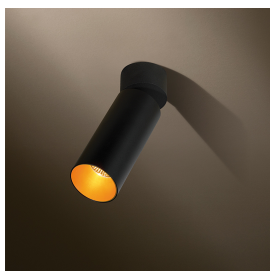

FUNNEL ELBOW 150 CI

Afbeeldingen

Beschrijving

Funnel is een zeer uitgebreide productfamilie die een verlichtingsoplossing kan bieden voor elk project. Typerend aan de familie is een mooie, conische binnenkant met verzonken lichtbron. Dit design wordt doorgetrokken van downlight (richtbaar en niet-richtbaar) naar opbouw (wand en plafond) tot zelfs de gependelde versie. Een speciale versie van de downlight is de Funnel Exo (half inbouw) waarbij de binnenkant van de spot als het ware naar buiten is gekeerd. Funnel Elbow is een plafondtoestel met een scharnier waardoor de gebruiker het licht dynamisch kan richten. De productfamilie Funnel kan zowel toegepast worden in residentiële als commerciële omgevingen en is in elke uitvoering een lust voor het oog.

Specificaties (479692)

Kleurtemperatuur:	3000K	Gewicht:	0,60 kg
Stralingshoek:	36°	Kantelbaar:	90°
Input:	230V 50-60Hz AC	Dimbaar:	MAINS DIM RC
Lamp:	LUXEON M	Wattage:	1 x 7,84W
Lumen output netto:	1 x 662	Converter:	Converter incorporated
Lumen output bruto:	1 x 810		
Kleurweergave:	90		
Locatie:	Indoor		
Bevestiging:	Ceiling/Wall		