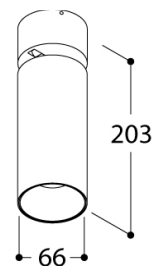

FUNNEL ELBOW 150 CI

Afbeeldingen

Beschrijving

Funnel is een zeer uitgebreide productfamilie die een verlichtingsoplossing kan bieden voor elk project. Typerend aan de familie is een mooie, conische binnenkant met verzonken lichtbron. Dit design wordt doorgetrokken van downlight (richtbaar en niet-richtbaar) naar opbouw (wand en plafond) tot zelfs de gependelde versie. Een speciale versie van de downlight is de Funnel Exo (half inbouw) waarbij de binnenkant van de spot als het ware naar buiten is gekeerd. Funnel Elbow is een plafondtoestel met een scharnier waardoor de gebruiker het licht dynamisch kan richten. De productfamilie Funnel kan zowel toegepast worden in residentiële als commerciële omgevingen en is in elke uitvoering een lust voor het oog.

Specificaties (479692)

Kleurtemperatuur:	3000K	Gewicht:	0,60 kg
Stralingshoek:	36°	Kantelbaar:	90°
Input:	230V 50-60Hz AC	Dimbaar:	MAINS DIM RC
Lamp:	LUXEON M	Wattage:	1 x 7,84W
Lumen output netto:	1 x 662	Converter:	Converter incorporated
Lumen output bruto:	1 x 810		
Kleurweergave:	90		
Locatie:	Indoor		
Bevestiging:	Ceiling/Wall		