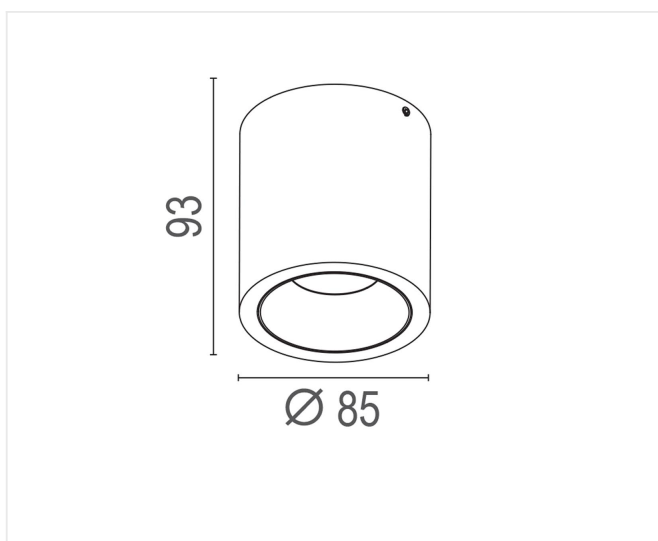

## Drop wit 2700K

Plafond armatuur met ingebouwde driver in een hoogwaardige mat witte of zwarte afwerking. LaVilla Drop combineert een uitstekende lichttechniek met een functioneel en tijdloos design.

**10W 230V IP20 CCT 2700K Im 800 CRI >90**

Referentie	LVD2700W
Diameter	85 mm
Hoogte	93 mm
Materiaal	Aluminium
Kleur	Mat wit - RAL 9003
LED	Bridgelux COB
Led-stroom	500 mA
Kleurtemp	2700 K
Lumen	800 lm
CRI	>90
Beam	33°
IP	IP20
Energie label	F