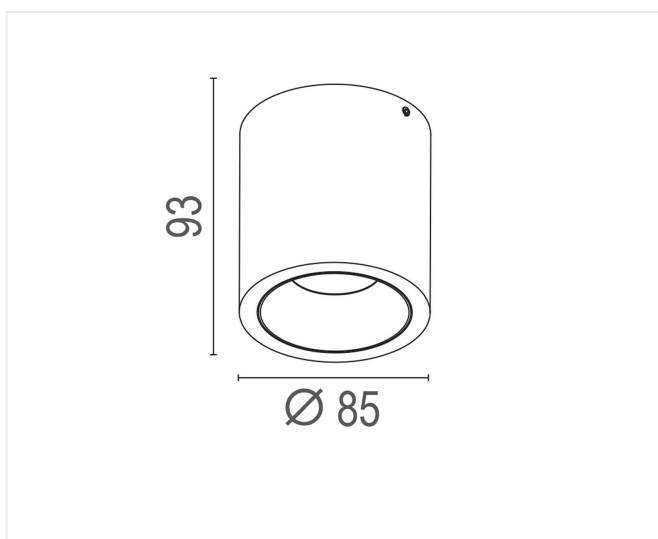

Drop zwart 2700K

Plafond armatuur met ingebouwde driver in een hoogwaardige mat witte of zwarte afwerking. LaVilla Drop combineert een uitstekende lichttechniek met een functioneel en tijdloos design.

10 W 230 V IP 20 CCT 2700 K Im 800 CRI >90

Referentie	LVD2700B
Diameter	85 mm
Hoogte	93 mm
Materiaal	Aluminium
Kleur	Mat zwart - RAL 9005
LED	Bridgelux COB
Led-stroom	500 mA
Kleurtemp	2700 K
Lumen	800 lm
CRI	>90
Beam	33°
IP	IP20
Energie label	F