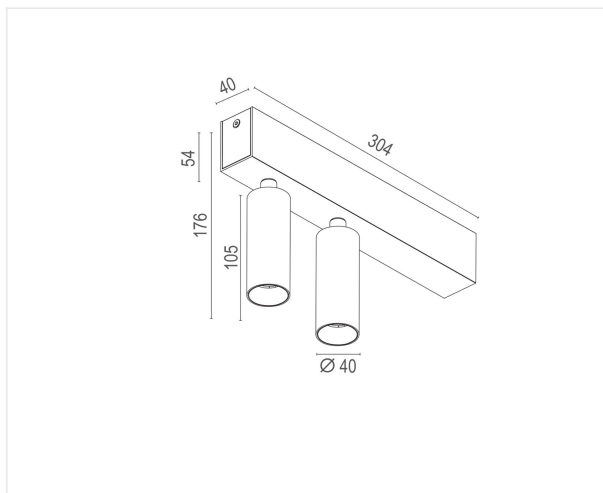

Madison Twin wit 2700K

Opbouw armatuur voor plafond of wand in een moderne mat witte of zwarte afwerking. De spotmodule kan gedraaid en gekanteld worden in iedere gewenste richting. Een ideale oplossing voor accentverlichting in residentiële of commerciële ruimtes.

14 W 230V IP 20 CCT 2700K Im 1000 CRI >90

Referentie LVM27002W

Afmetingen plafondplaat	304 x 54 x 40 mm
Hoogte	176 mm
Materiaal	Aluminium
Kleur	Mat wit RAL 9003
LED	2 x 7 W Bridgelux COB
Led-stroom	350 mA
Kleurtemp	2700K
Lumen	2 x 500 lm
CRI	>90
Beam	32°
IP	IP20
Energie label	F