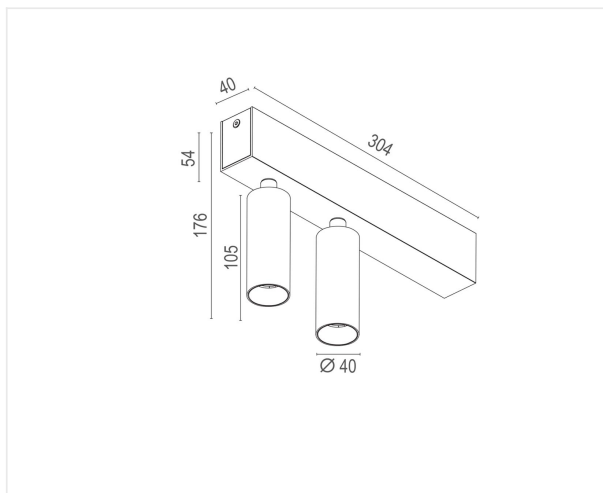

Madison Twin zwart 3000K

Opbouw armatuur voor plafond of wand in een moderne mat witte of zwarte afwerking. De spotmodule kan gedraaid en gekanteld worden in iedere gewenste richting. Een ideale oplossing voor accentverlichting in residentiële of commerciële ruimtes.

14 W 230V IP 20 CCT 3000K Im 1100 CRI >90

Referentie	LVM30002B
Afmetingen plafondplaat	304 x 54 x 40 mm
Hoogte	176 mm
Materiaal	Aluminium
Kleur	Mat zwart RAL 9005
LED	2 x 7 W Bridgelux COB
Led-stroom	350 mA
Kleurtemp	3000K
Lumen	2 x 550 lm
CRI	>90
Beam	32°
IP	IP20
Energie label	F