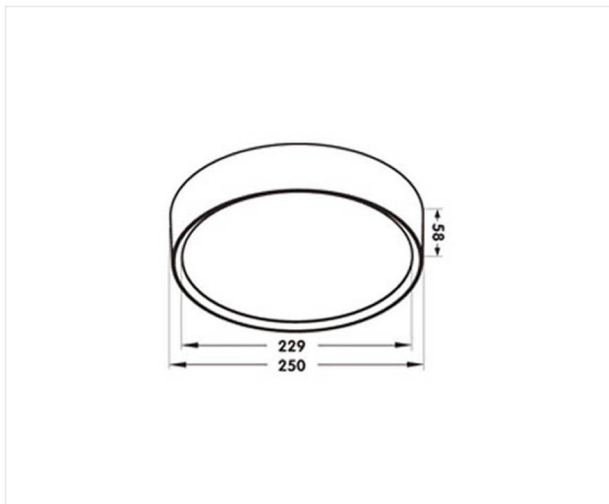

Moon Premium Plafond zwart

Deze nieuwe generatie led opbouwers kan in de meest veeleisende omgeving gebruikt worden; portieken, terrassen, parkeergarages of sporthallen. Ze hebben een hoge slagvastheid (IK10), zijn waterdicht (IP65) en kunnen gedimd worden. Het kwaliteitsvolle design spreekt voor zich: een naadloze behuizing met een zijde glad oppervlak. Het opaal plexiglas zorgt voor een gelijkmatige lichtspreading.

12 W 230V IP65 CCT 3000K Im 1000 CRI >80 PF 0,96

Referentie	MNP25012B
Diameter	250 mm
Hoogte	58 mm
Materiaal	Aluminium
Kleur	zwart RAL 9005
LED	SMD 2835
Kleurtemp	3000K
Lumen	1000 lm
Led-stroom	150 mA
CRI	>80
IP	IP65
Power factor	0,96
IK	IK10
!	Triac dimbaar
Energie label	D