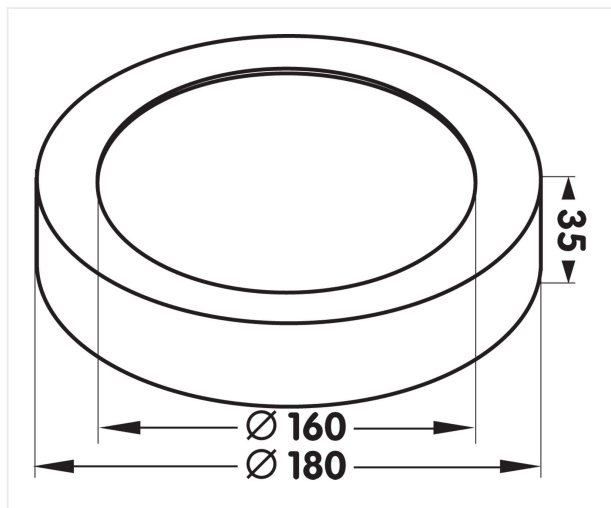

Moon Sensor 180 zwart

Veelzijdige led opbouwer met een ingebouwde bewegingsdetector en lichtsensor. Uitermate geschikt voor traphal, berging, garage of kelder. Eenvoudige instelling van gevoeligheid, brandtijd en sluimertijd.

14 W 230V IP54 CCT 3000K Im 1200 CRI >80 PF 0,96

Referentie	MN18014WBS
Diameter	180 mm
Hoogte	35 mm
Materiaal	Aluminium
Kleur	zwart RAL 9005
LED	SMD LEDs Samsung
Kleurtemp	3000K
Lumen	1200 lm
Led-stroom	180 mA
CRI	>80
IP	IP54
Power factor	0,96
Energie label	D