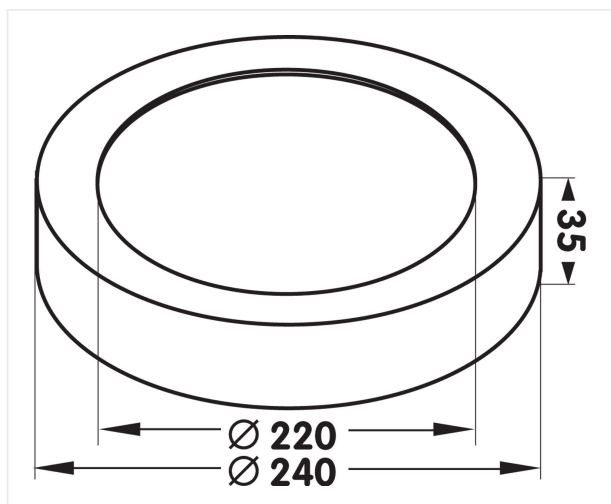

## Moon Sensor 240 zwart

Veelzijdige led opbouwer met een ingebouwde bewegingsdetector en lichtsensor. Uitermate geschikt voor traphal, berging, garage of kelder. Eenvoudige instelling van gevoeligheid, brandtijd en sluimertijd.

**18 W 230V IP54 CCT 3000K Im 1600 CRI >80 PF 0,96**

Referentie	MN24018WBS
Diameter	240 mm
Hoogte	35 mm
Materiaal	Aluminium
Kleur	zwart RAL 9005
LED	SMD LEDs Samsung
Kleurtemp	3000K
Lumen	1600 lm
Led-stroom	300 mA
CRI	>80
IP	IP54
Power factor	0,96
Energie label	D