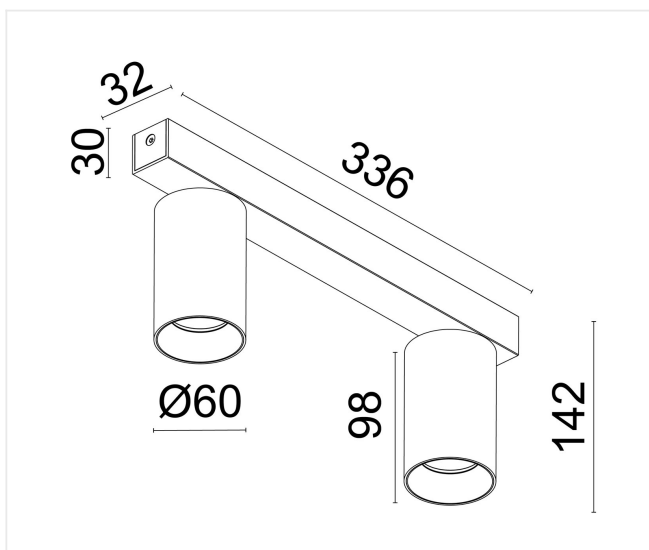

Orient 2 zwart 2700K

Met zijn strakke lijnen en niet-verblindende spots is het een aantrekkelijke en eigentijdse armatuur die zeer veelzijdig kan worden ingezet. De spots kunnen kantelen en draaien.

12 W **230 V** **CCT**
2700K **lm**
1120 **CRI**
82 **30**

Referentie	OR25B27
Afmetingen	336 x 32 x 142 mm
Materiaal	Aluminium
Kleur	Mat zwart - RAL 9005
LED	2 x LED CREE
Kleurtemp	2700K
Lumen	2x 560 lm
CRI	82
Beam	38°
IP	IP20
Energie label	F

Opmerkingen

- 2 x max 6 W
- Triac dimbaar