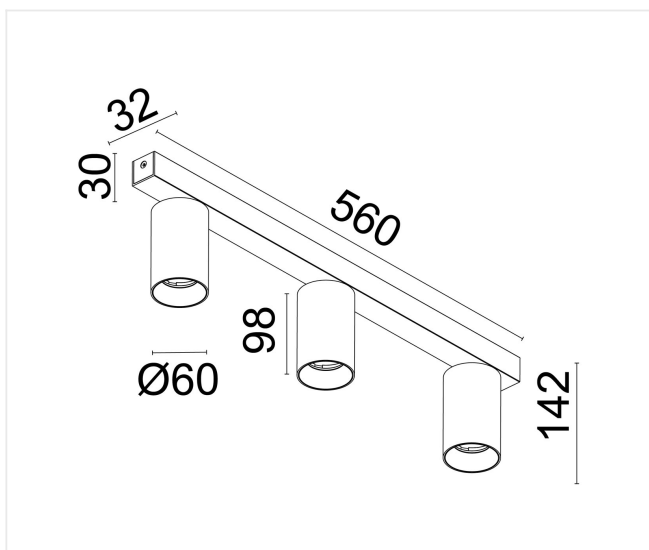

Orient 3 wit 2700K

Met zijn strakke lijnen en niet-verblindende spots is het een aantrekkelijke en eigentijdse armatuur die zeer veelzijdig kan worden ingezet. De spots kunnen kantelen en draaien.

18 W **230 V** **CCT**
2700K **lm**
1680 **CRI**
82 **30**

Referentie	OR35W27
Afmetingen	560 x 32 x 142 mm
Materiaal	Aluminium
Kleur	Mat wit - RAL 9003
LED	3 x LED CREE
Kleurtemp	2700K
Lumen	3x 560 lm
CRI	82
Beam	38°
IP	IP20
Energie label	F

Opmerkingen

- 3 x max 6 W
- Triac dimbaar