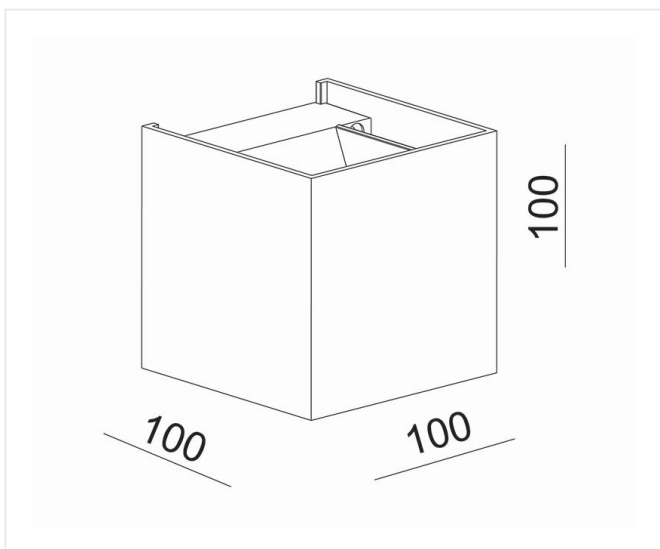

Venus zwart 3000K

Wandlicht up&down voor gebruik binnen en buiten

11W 230V IP65 CCT 3000K Im 600 CRI 90

Referentie	VEO1030B
Afmetingen	100 x 100 x 100 mm
Materiaal	Aluminium
Kleur	zwart
LED	2 x 4,6W Bridgelux V6 Array
Kleurtemp	3000K
Lumen	600 lm
CRI	90
Beam	Instelbaar max. 60°
IP	IP65
Energie label	G