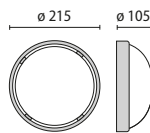

DROP 20

E27 max 1x60w IAA WH1 II • 005000 18,10

IK08 5J xx5