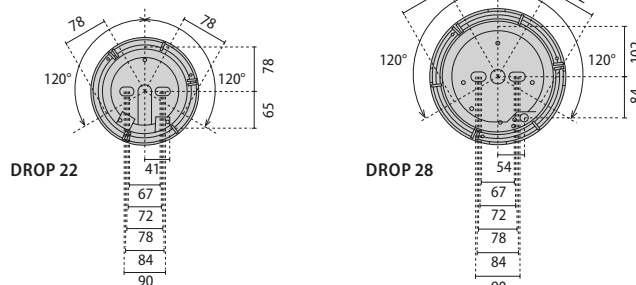

**DIMENSIONS EMBALLAGE / AFMETINGEN VERPAKKING**

**DROP 22**  
47,5 x 63 x 26 cm  
(master x 6)

**DROP 28**  
33 x 58 x 31 cm  
(master x 5)

**ENTRAXES DE FIXATION / ASMATEN VOOR INSTALLATIE**

- WH1**  
BLANC WIT
- GR3**  
GRIS MÉT.SATINÉ  
GRIJS METALLIC MAT
- AN3**  
ANTHRACITE MÉT.SATINÉ  
ANTHRACIET METALLIC MAT