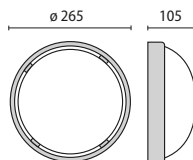

DROP 25

E27 max 1x100w IAA WH1 II • 005010 24,30

Fluorescentie-magnetische ballast- vsa 230V 50Hz/Fluorescentes-ballast magnétique 230V 50Hz

G23 2x9w FSD WH1 I • ≤B2 005013 39,00

IK08 5J xx5