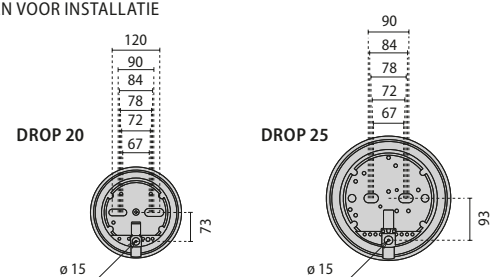

E27
max 1x100W

E27
1x8W Philips PL-E
1x11W Dulux EL Longlife
1x20W Megaman MM 332
1x11W GE FLE

G23
2x9W

DIMENSIONS EMBALLAGE / AFMETINGEN VERPAKKING

DROP 20
27 x 26 x 66,5 cm
(master x 5)

DROP 25
31 x 30 x 59 cm
(master x 5)

ENTRAXES DE FIXATION / ASMATEN VOOR INSTALLATIE